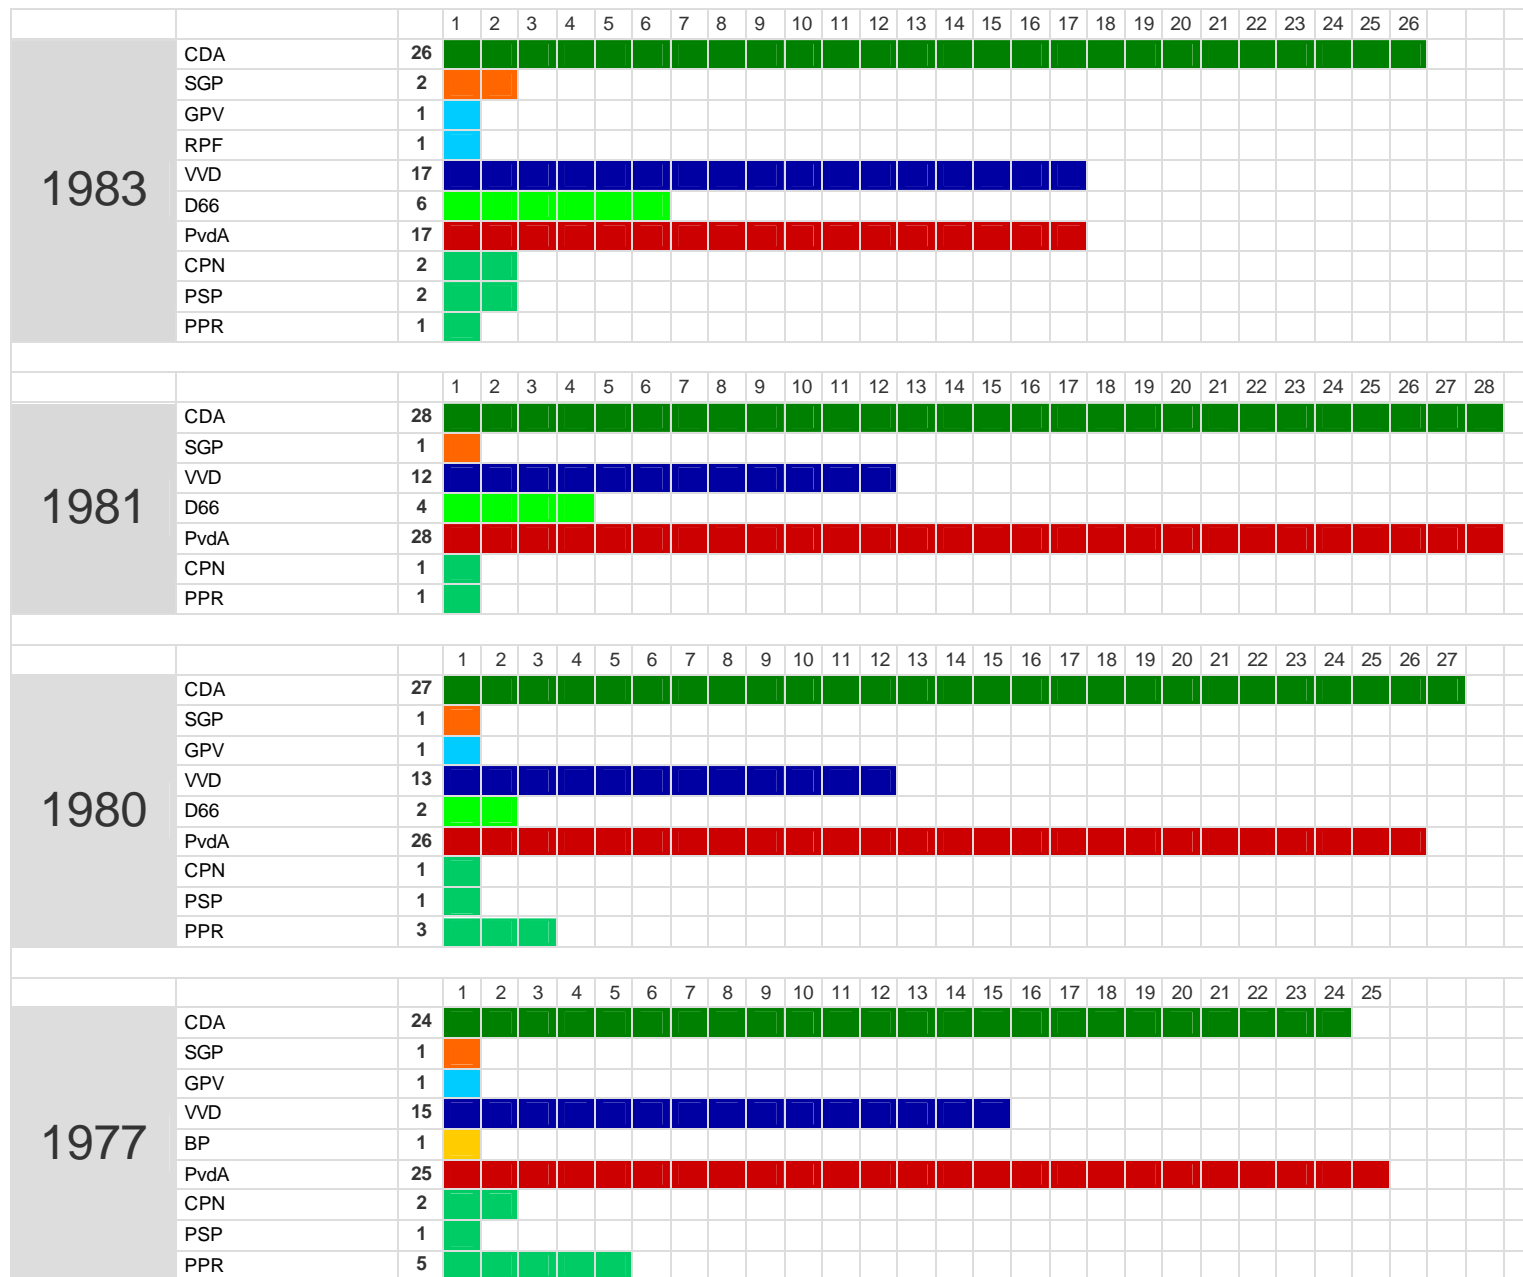

Zetelverdeling Eerste Kamer der Staten-Generaal (1946 - heden)

			1	2	3	4	5	6	7	8	9	10	11	12	13	14	15	16	17
1946	KVP	17																	
	ARP	7																	
	CHU	5																	
	PvdV	3																	
	PvdA	14																	
	CPN	4																	

* Tot 1956 50 zetels, daarna 75