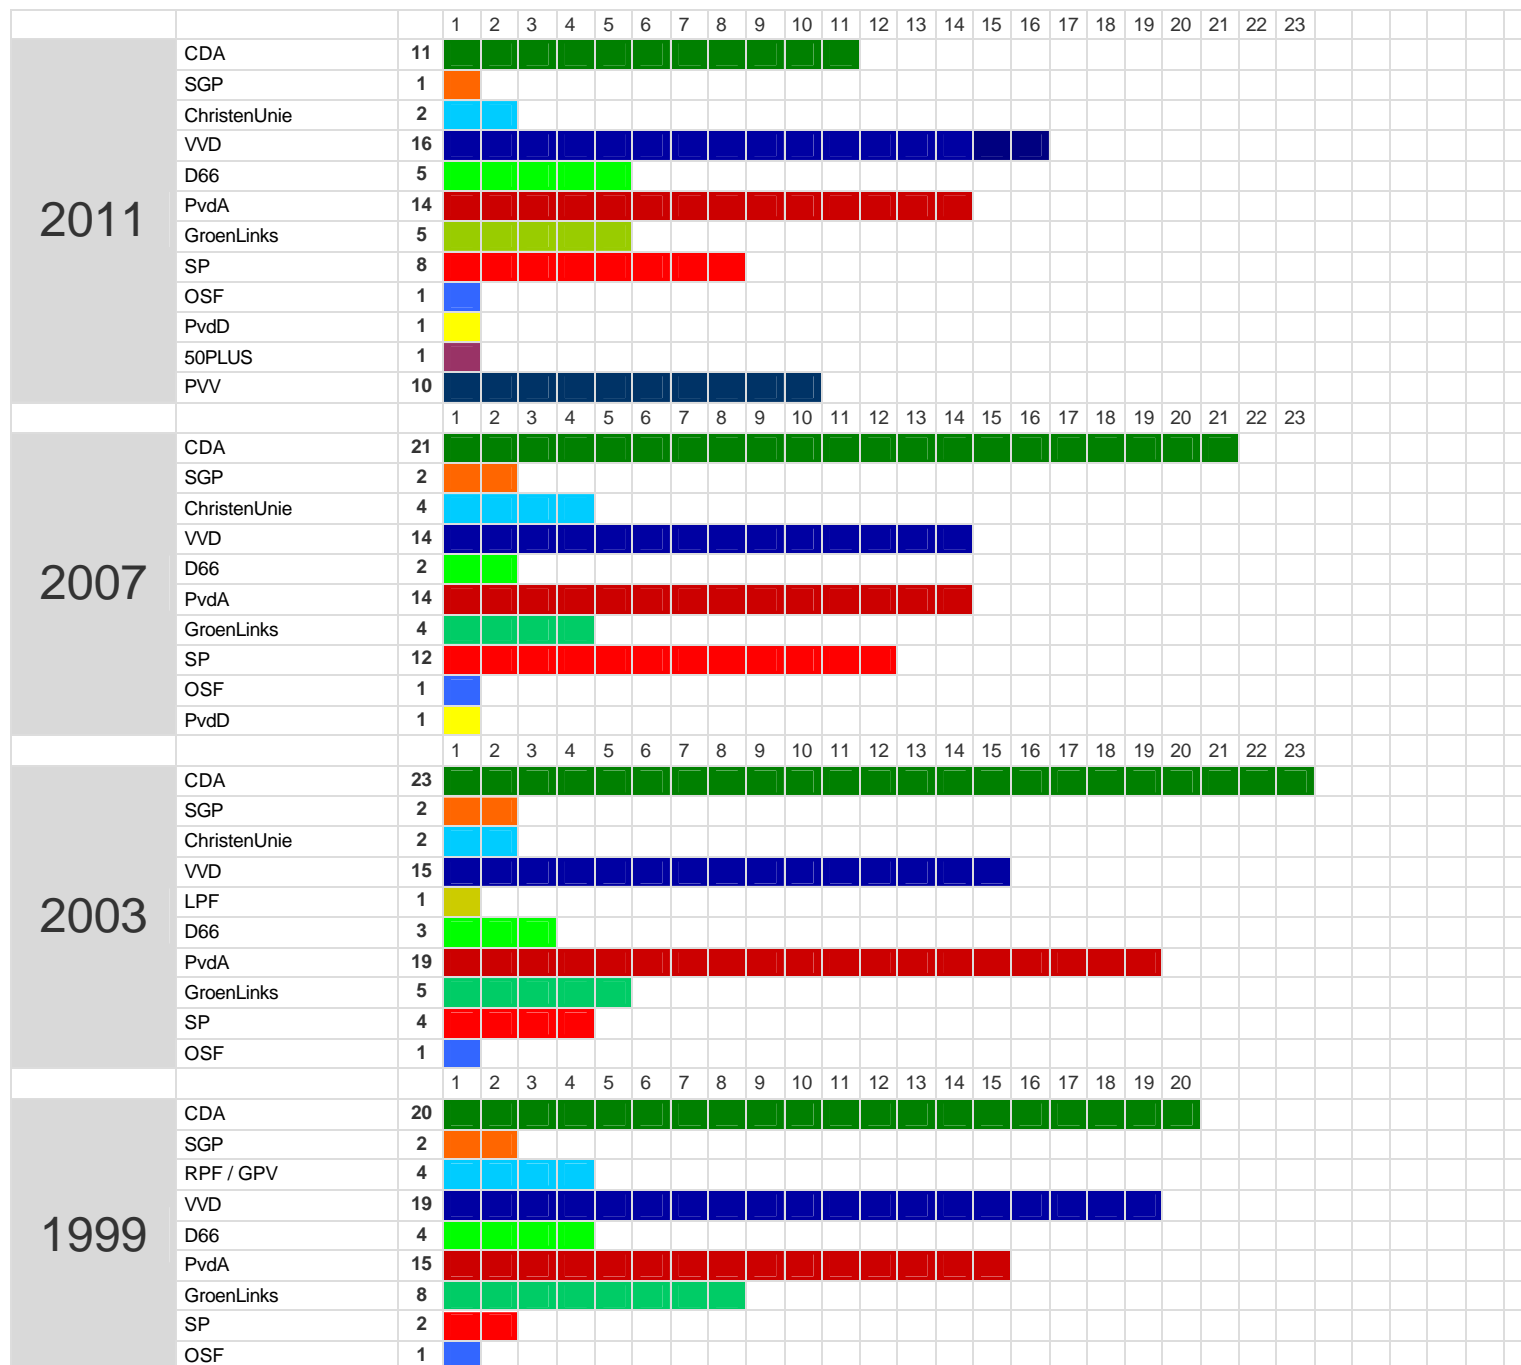

Zetelverdeling Eerste Kamer der Staten-Generaal (1946 - heden)

			1	2	3	4	5	6	7	8	9	10	11	12	13	14	15	16	17
1946	KVP	17																	
	ARP	7																	
	CHU	5																	
	PvdV	3																	
	PvdA	14																	
	CPN	4																	

* Tot 1956 50 zetels, daarna 75