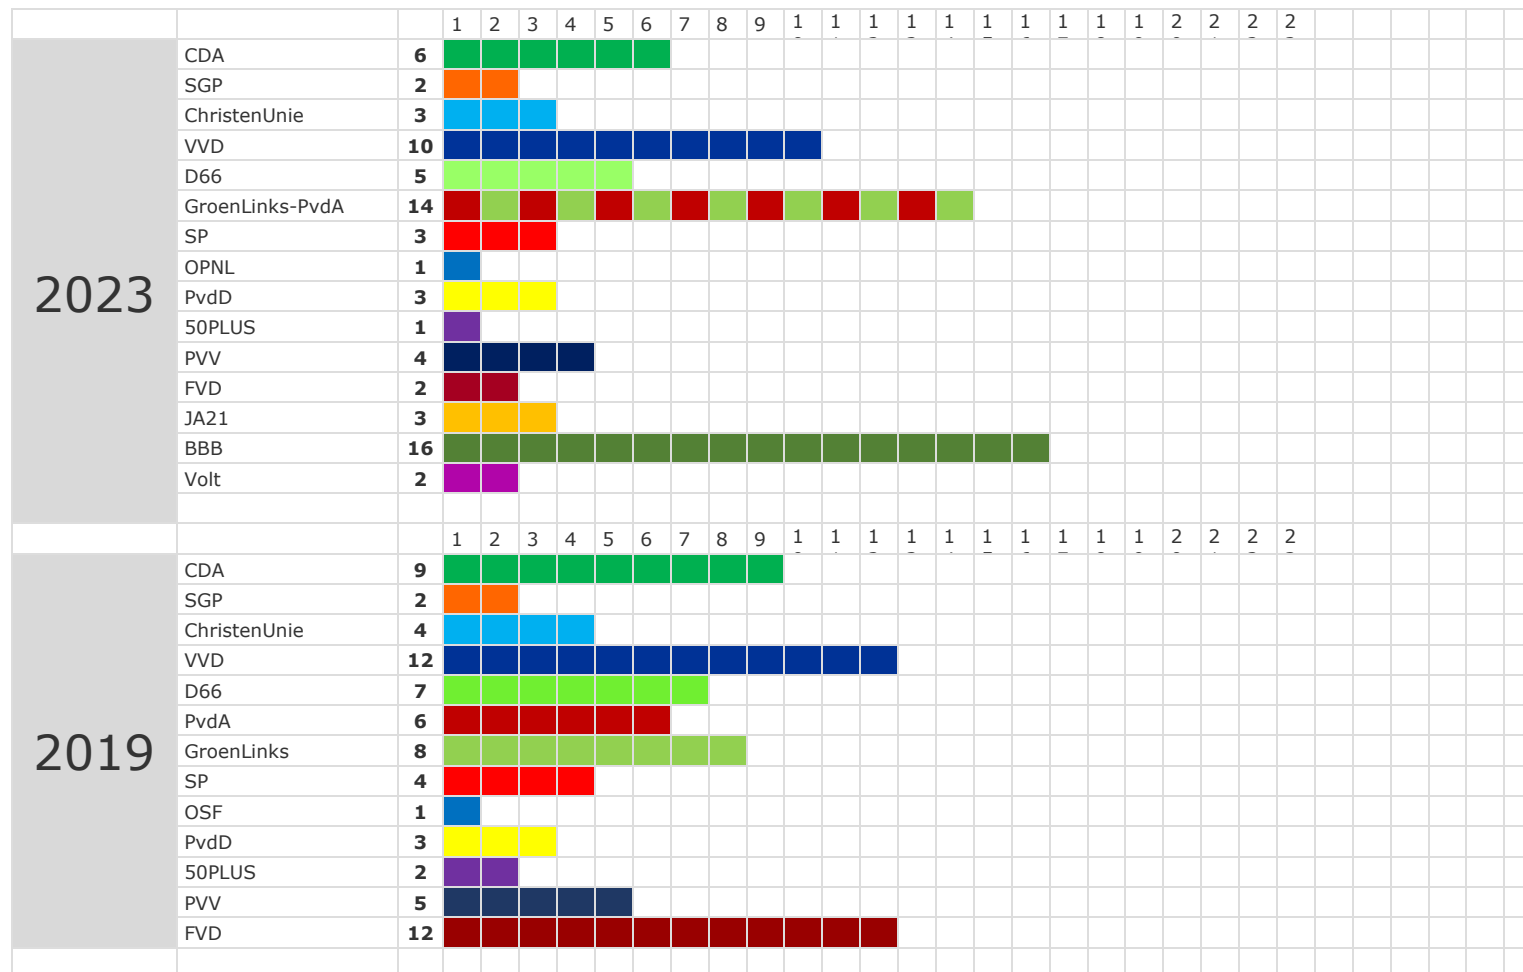

Zetelverdeling Eerste Kamer der Staten-Generaal (1946 - heden)

* Tot 1956 50 zetels, daarna 75

			1	2	3	4	5	6	7	8	9	1	1	1	1	1	1	1	1	1	1	2	2	2	2	2	2	2	
1991	CDA	27	█																										
	SGP	2	█	█																									
	GPV	1	█																										
	RPF	1	█																										
	VVD	12	█	█	█	█	█	█	█	█	█	█	█	█	█	█	█	█	█	█	█								
	D66	12	█	█	█	█	█	█	█	█	█	█	█	█	█	█	█	█	█	█	█								
	PvdA	16	█	█	█	█	█	█	█	█	█	█	█	█	█	█	█	█	█	█	█	█							
	GroenLinks	4	█	█	█	█																							
1987	CDA	26	█																										
	SGP	1	█																										
	GPV	1	█																										
	RPF	1	█																										
	VVD	12	█	█	█	█	█	█	█	█	█	█	█	█	█	█	█	█	█	█	█								
	D66	5	█	█	█	█	█																						
	PvdA	26	█	█	█	█	█	█	█	█	█	█	█	█	█	█	█	█	█	█	█	█	█	█	█	█	█	█	█
	CPN	1	█																										
	PSP	1	█																										
	PPR	1	█																										
1986	CDA	26	█																										
	SGP	2	█	█																									
	GPV	1	█																										
	RPF	1	█																										
	VVD	16	█	█	█	█	█	█	█	█	█	█	█	█	█	█	█	█	█	█	█	█							
	D66	6	█	█	█	█	█	█																					
	PvdA	17	█	█	█	█	█	█	█	█	█	█	█	█	█	█	█	█	█	█	█	█	█						
	CPN	2	█	█																									
	PSP	2	█	█																									
	PPR	2	█	█																									
1983	CDA	26	█																										
	SGP	2	█	█																									
	GPV	1	█																										
	RPF	1	█																										
	VVD	17	█	█	█	█	█	█	█	█	█	█	█	█	█	█	█	█	█	█	█	█	█						
	D66	6	█	█	█	█	█	█																					
	PvdA	17	█	█	█	█	█	█	█	█	█	█	█	█	█	█	█	█	█	█	█	█	█						
	CPN	2	█	█																									
	PSP	2	█	█																									
	PPR	1	█																										