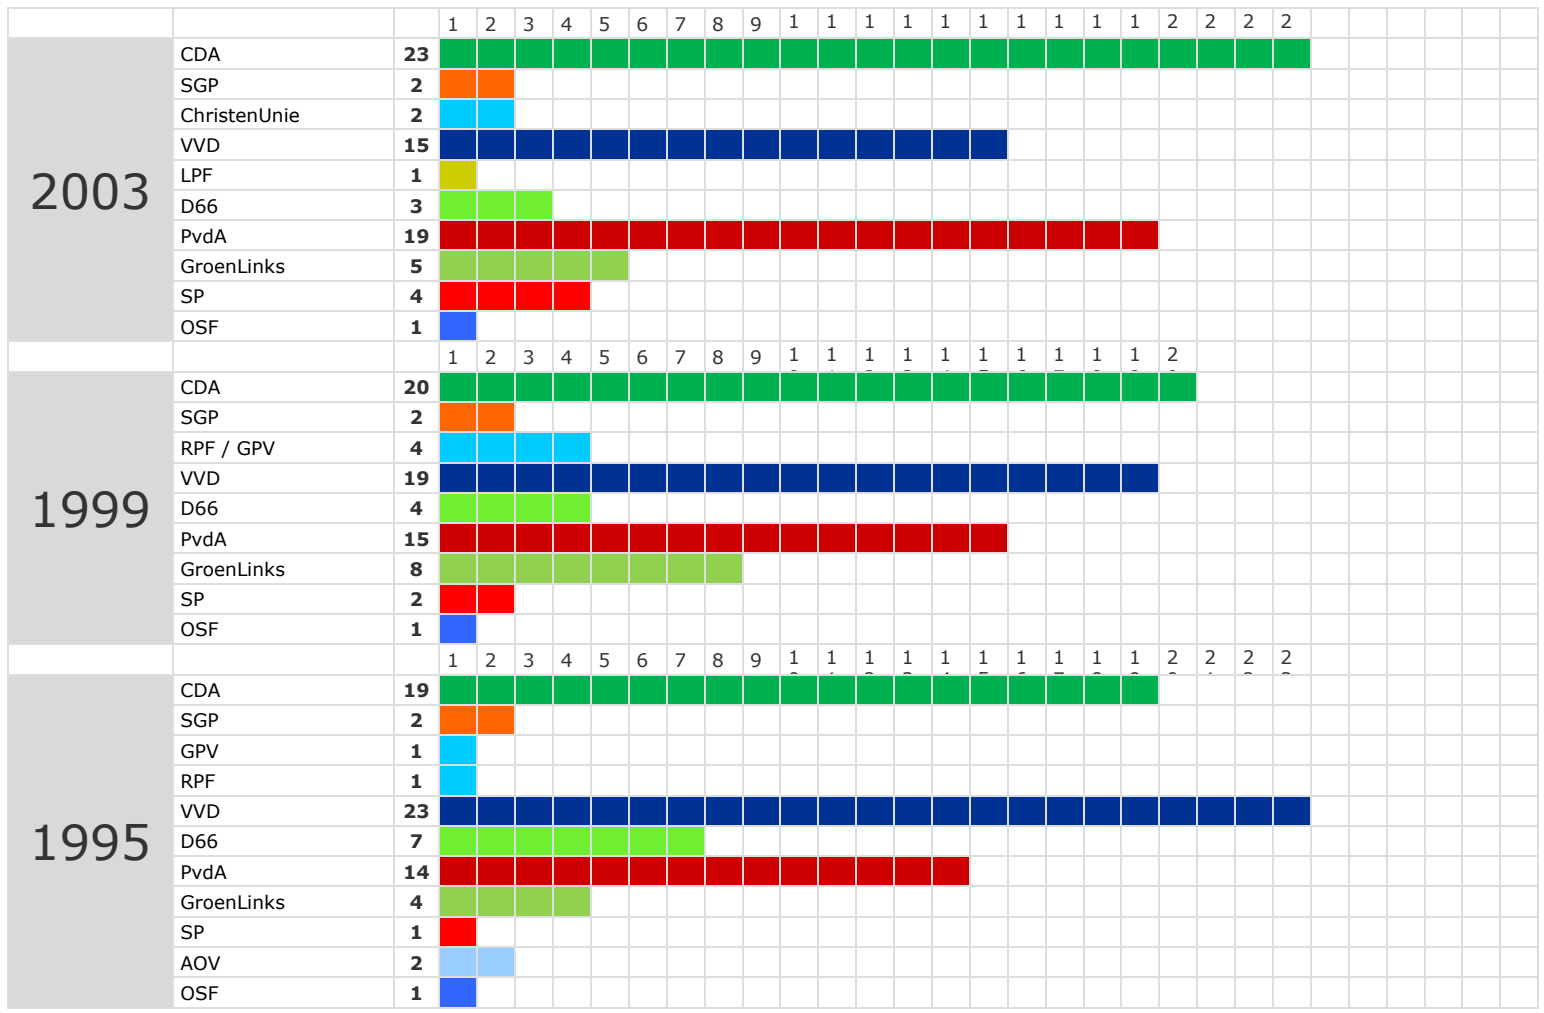

Zetelverdeling Eerste Kamer der Staten-Generaal (1946 - heden)

* Tot 1956 50 zetels, daarna 75

			1	2	3	4	5	6	7	8	9	1	1	1	1	1	1	1	1	1	1	2	2	2	2	2	2	2	
1991	CDA	27	█																										
	SGP	2	█	█																									
	GPV	1	█																										
	RPF	1	█																										
	VVD	12	█	█	█	█	█	█	█	█	█	█	█	█	█	█	█	█	█	█	█								
	D66	12	█	█	█	█	█	█	█	█	█	█	█	█	█	█	█	█	█	█	█								
	PvdA	16	█	█	█	█	█	█	█	█	█	█	█	█	█	█	█	█	█	█	█	█							
	GroenLinks	4	█	█	█	█																							
1987	CDA	26	█																										
	SGP	1	█																										
	GPV	1	█																										
	RPF	1	█																										
	VVD	12	█	█	█	█	█	█	█	█	█	█	█	█	█	█	█	█	█	█	█								
	D66	5	█	█	█	█	█																						
	PvdA	26	█	█	█	█	█	█	█	█	█	█	█	█	█	█	█	█	█	█	█	█	█	█	█	█	█	█	█
	CPN	1	█																										
	PSP	1	█																										
	PPR	1	█																										
1986	CDA	26	█																										
	SGP	2	█	█																									
	GPV	1	█																										
	RPF	1	█																										
	VVD	16	█	█	█	█	█	█	█	█	█	█	█	█	█	█	█	█	█	█	█	█							
	D66	6	█	█	█	█	█	█																					
	PvdA	17	█	█	█	█	█	█	█	█	█	█	█	█	█	█	█	█	█	█	█	█	█						
	CPN	2	█	█																									
	PSP	2	█	█																									
	PPR	2	█	█																									
1983	CDA	26	█																										
	SGP	2	█	█																									
	GPV	1	█																										
	RPF	1	█																										
	VVD	17	█	█	█	█	█	█	█	█	█	█	█	█	█	█	█	█	█	█	█	█	█						
	D66	6	█	█	█	█	█	█																					
	PvdA	17	█	█	█	█	█	█	█	█	█	█	█	█	█	█	█	█	█	█	█	█	█						
	CPN	2	█	█																									
	PSP	2	█	█																									
	PPR	1	█																										