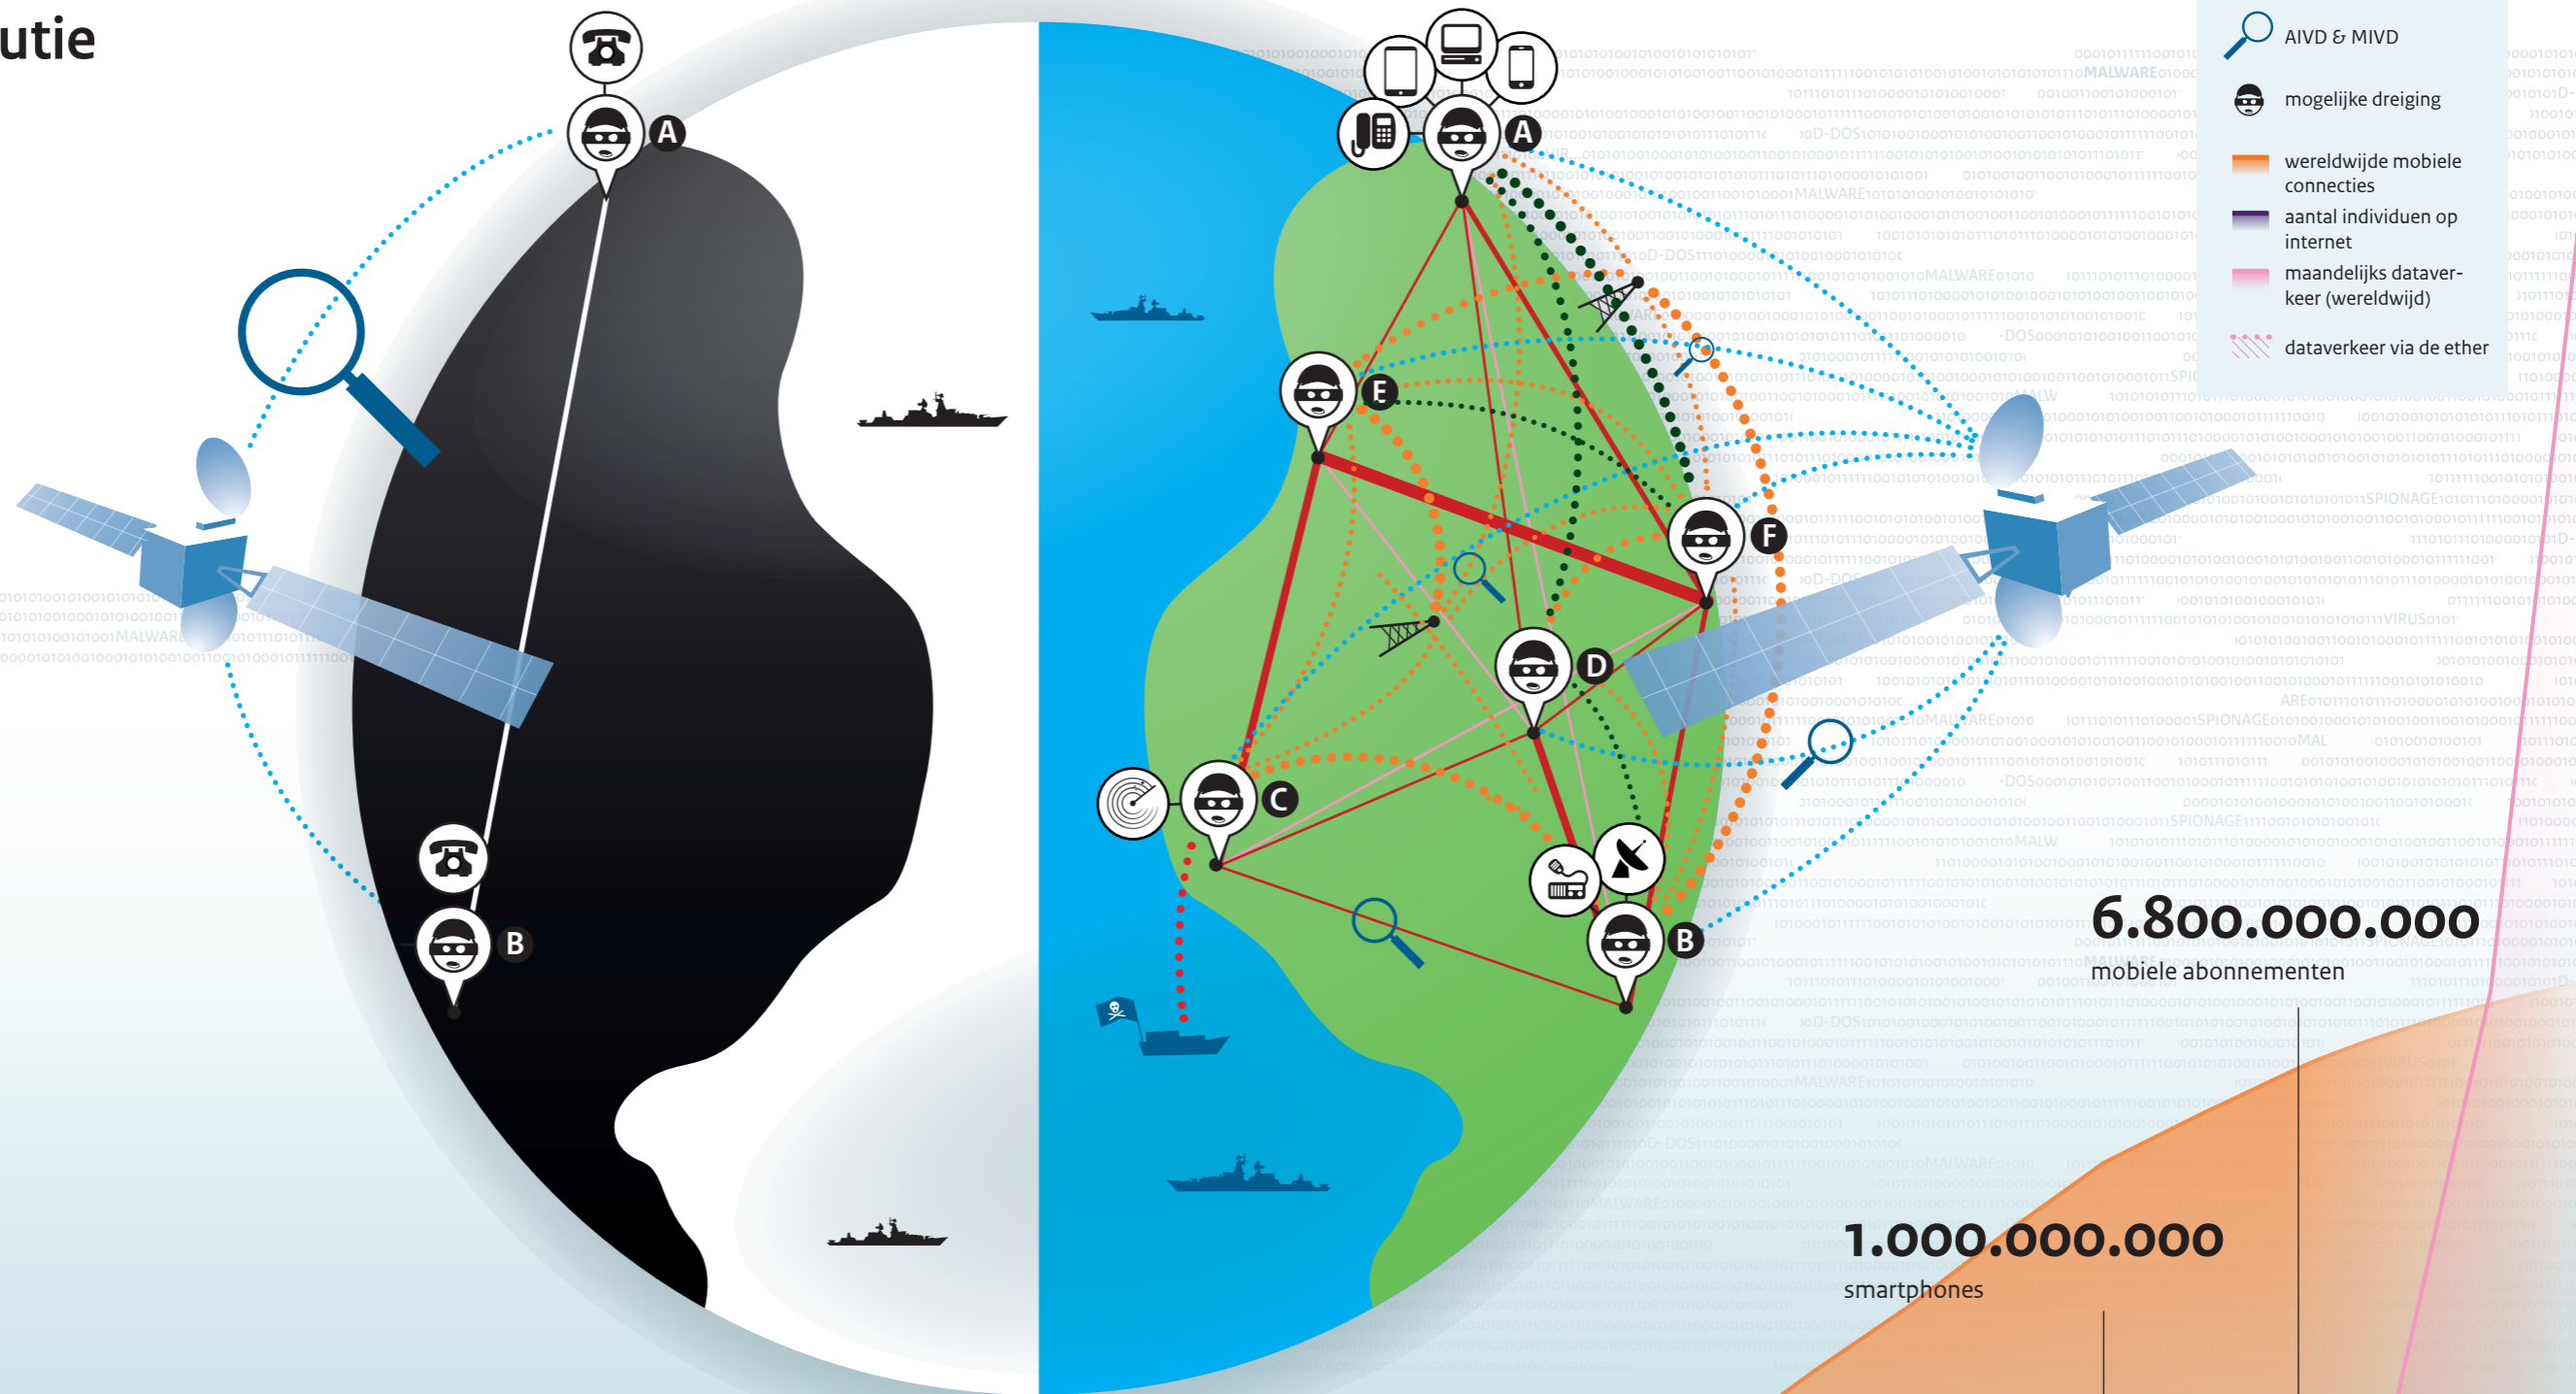

# Inlichtingen en de informatierevolutie

Toen Nu

- Legenda**
- AIVD & MIVD
  - mogelijke dreiging
  - wereldwijde mobiele connecties
  - aantal individuen op internet
  - maandelijks dataverkeer (wereldwijd)
  - dataverkeer via de ether

**6.800.000.000**  
mobile abonneementen

**1.000.000.000**  
smartphones

**30.400.000**  
computers

**130**  
webpagina's

**1.600.000**  
mobile abonneementen

**WIV 2002**

**8.000.000.000**  
webpagina's

1985

1990

1995

2000

2005

2010

2015

- 1<sup>ste</sup> mobiele telefoon
- www.
- 1<sup>ste</sup> SMS
- GSM netwerk
- Google
- 1<sup>ste</sup> smartphone
- WiFi
- Facebook
- YouTube
- Twitter
- 1<sup>ste</sup> cloud service
- WhatsApp
- Instagram
- Apple iPad
- Snapchat
- Google Glass