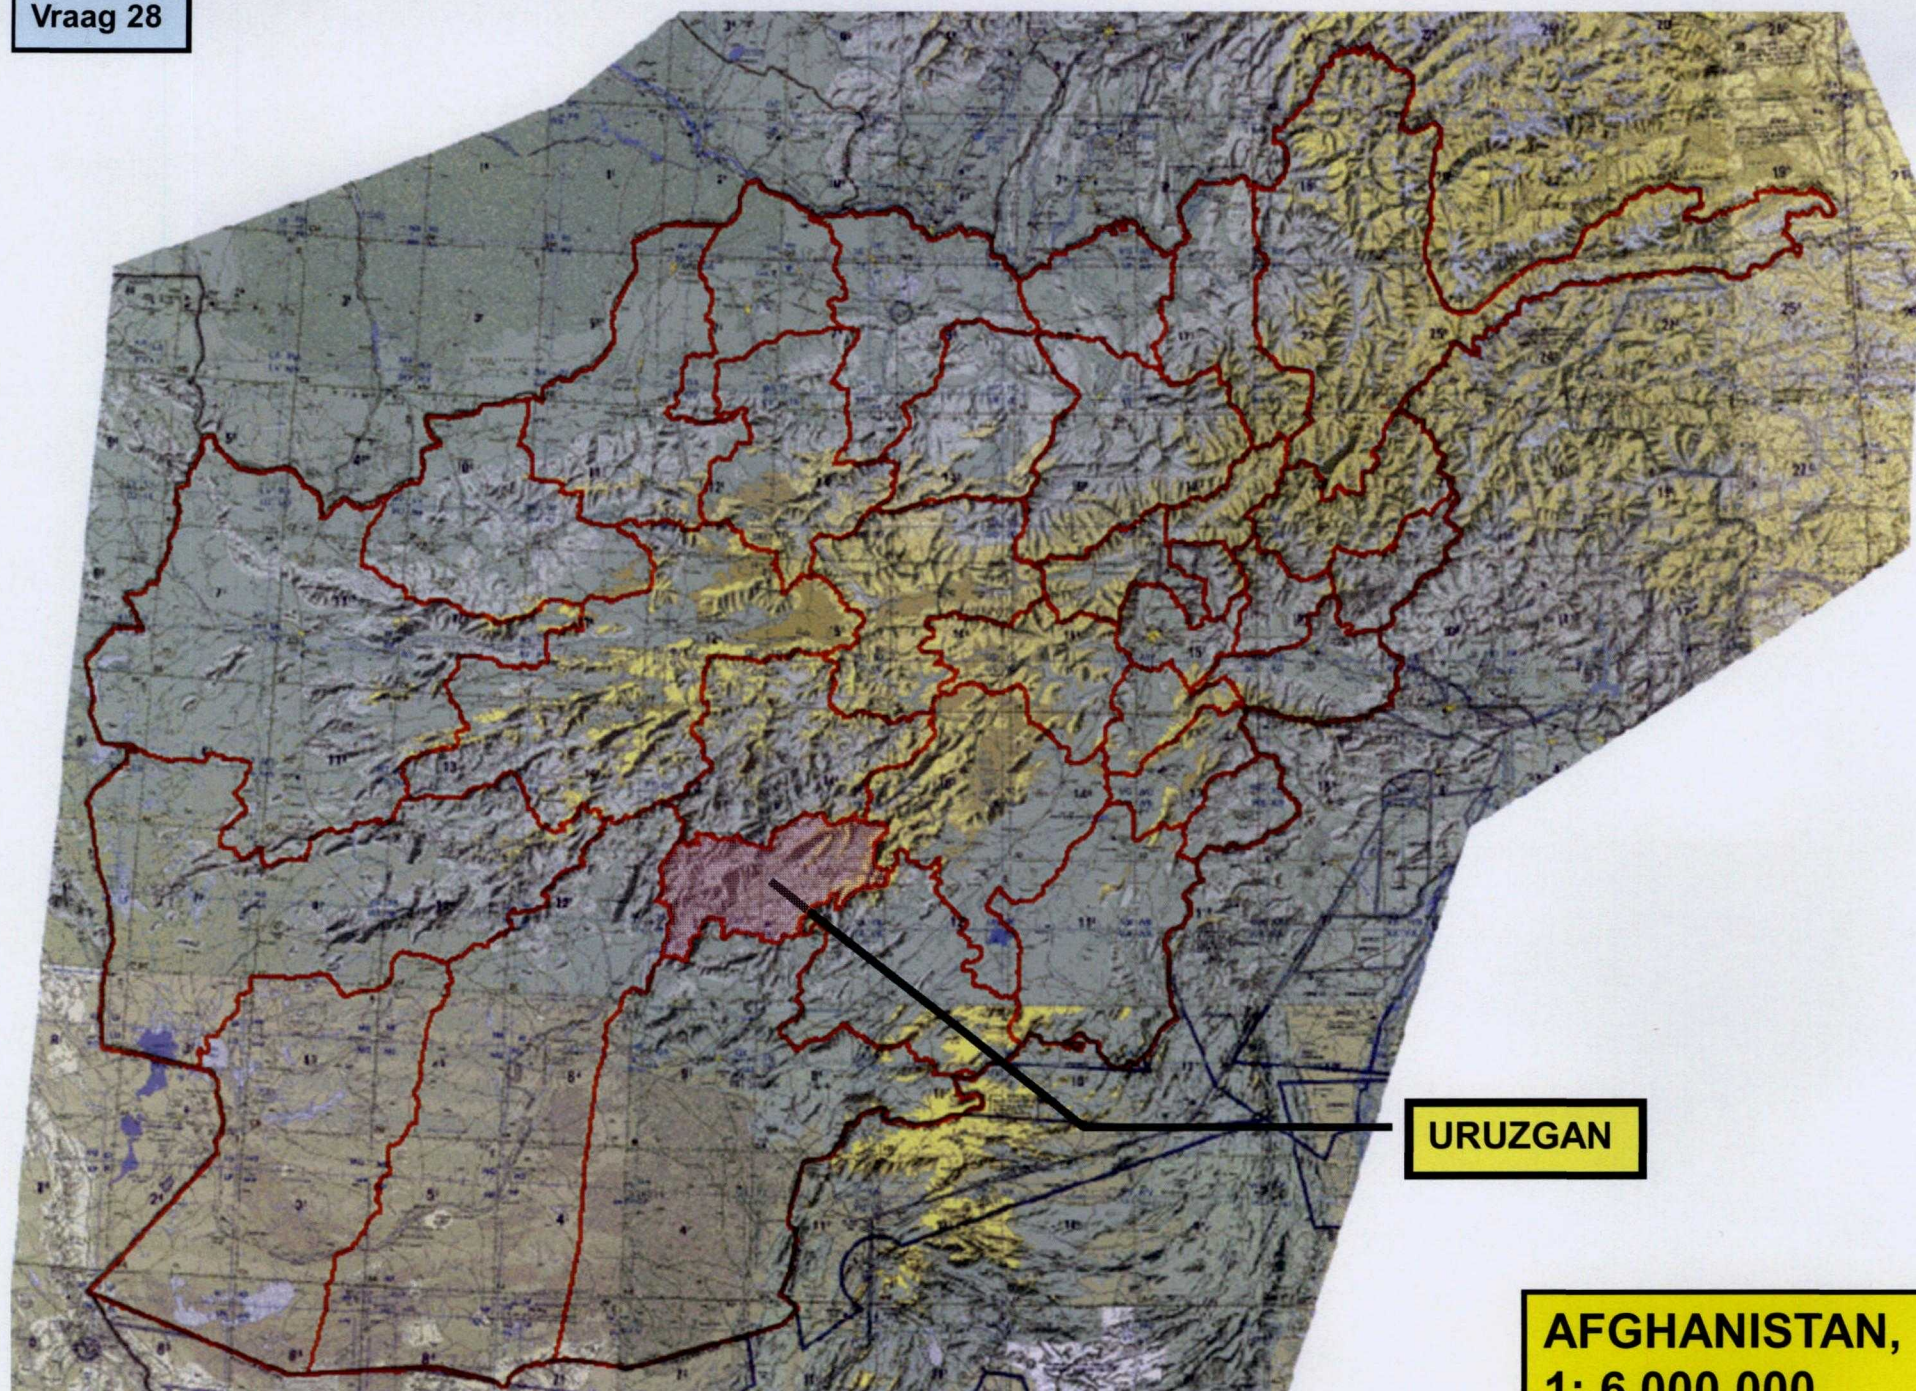

Vraag 28

URUZGAN

AFGHANISTAN,
1: 6.000.000