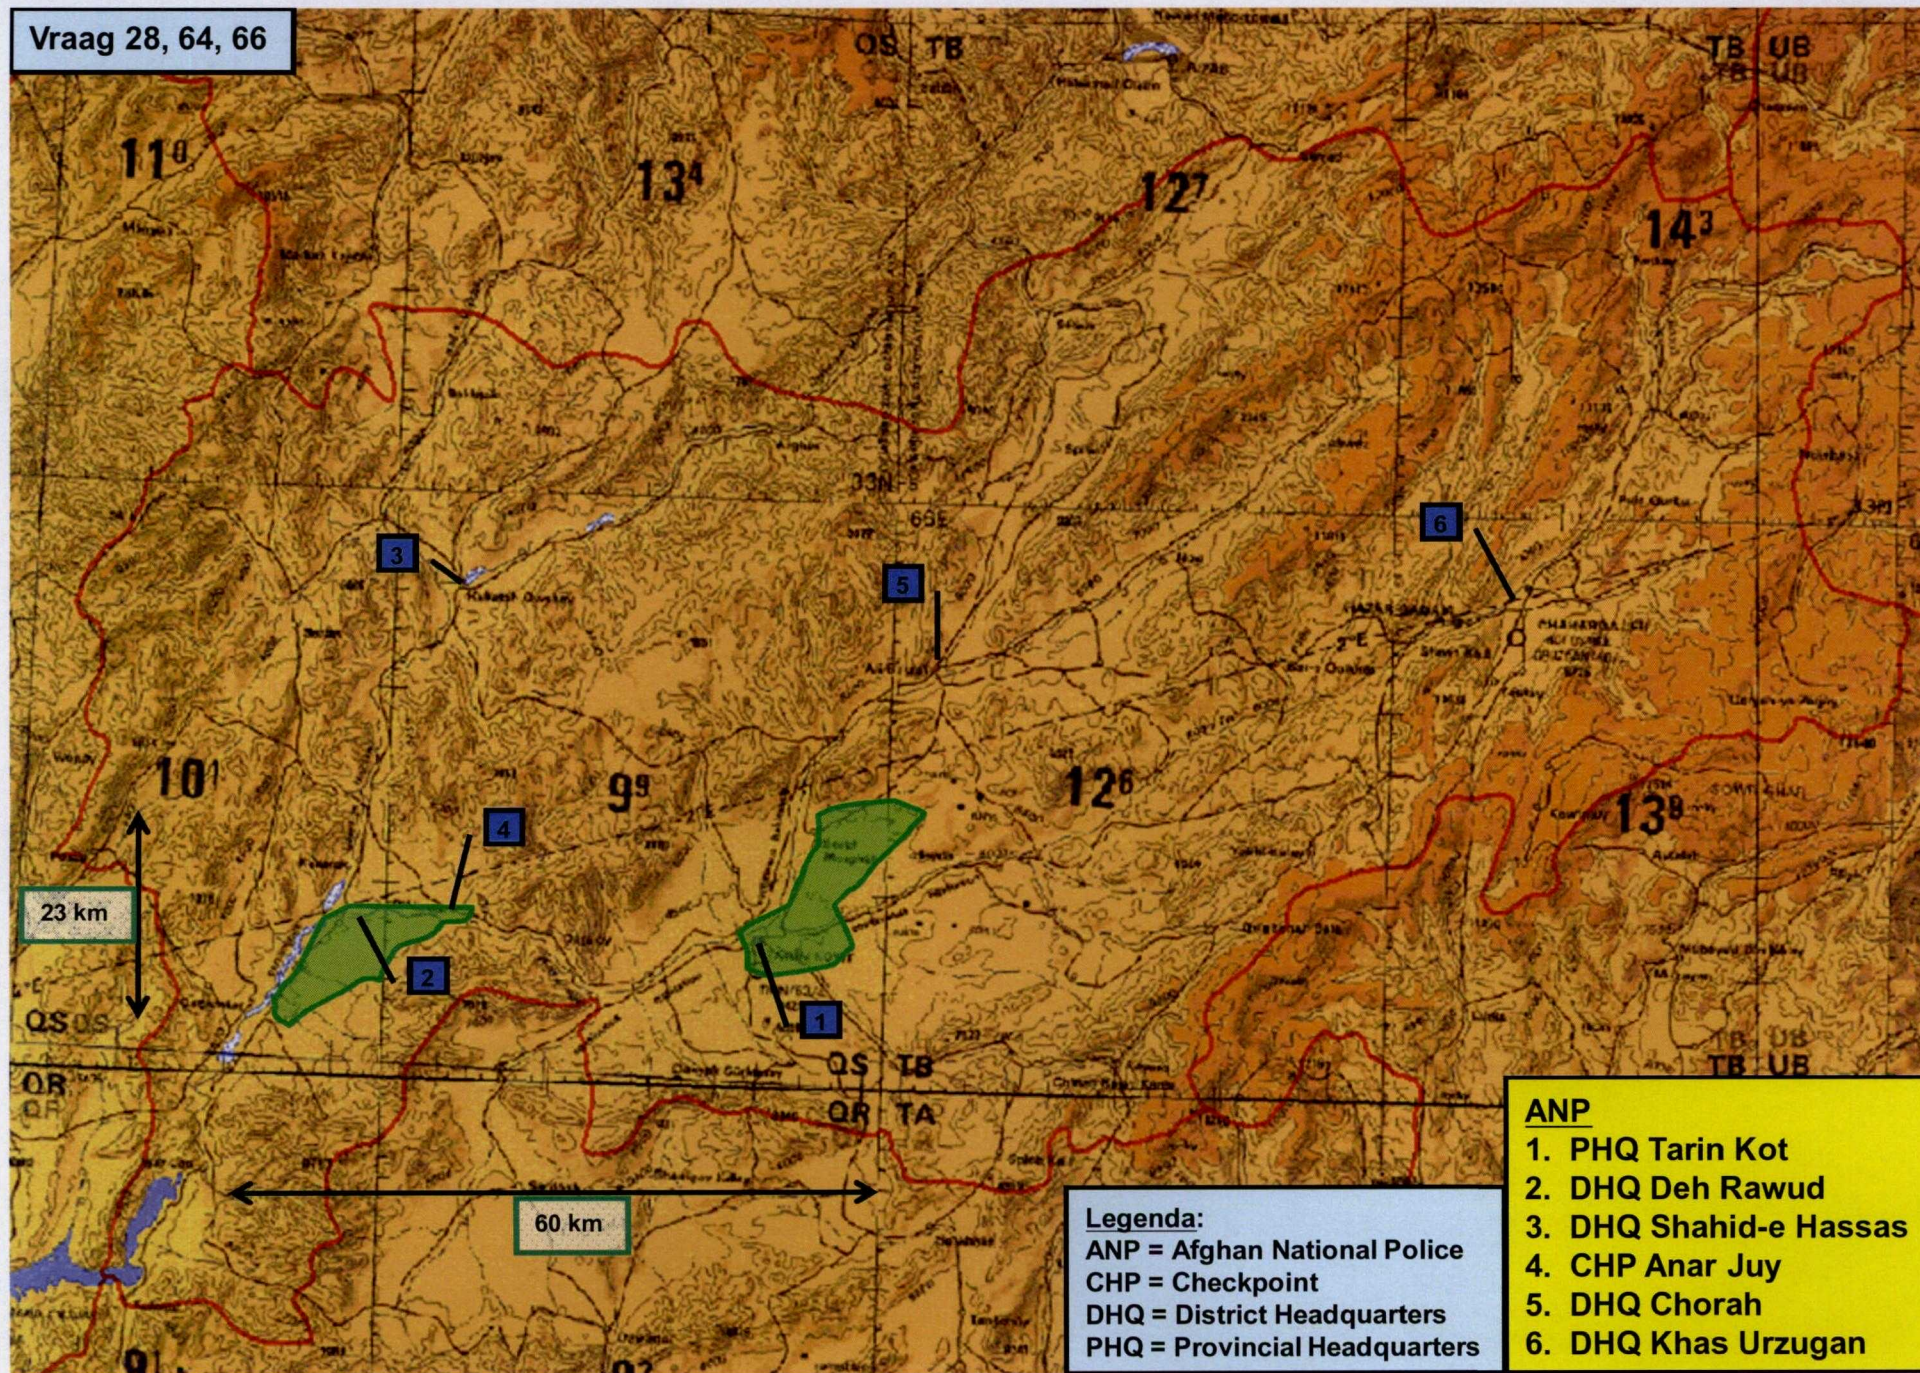

Vraag 28

URUZGAN

AFGHANISTAN,
1: 6.000.000

Vraag 28, 64, 66

ISAF / ANA Bases 2006

URUZGAN, 1: 750.000

Vraag 28, 64, 66

Inktvlek 2007 en ISAF / ANA Bases 2007

URUZGAN, 1: 750.000

Vraag 28, 64, 66

Inktvlek 2007 en Afghan National Police 2007

URUZGAN, 1: 750.000

Vraag 28, 64, 66

Inktvlek 2008 en ISAF / ANA bases 2008

URUZGAN, 1: 750.000

Vraag 28, 64, 66

Inktvlek 2010 en ISAF / ANA bases 2009/2010

URUZGAN, 1: 750.000

Vraag 28, 64, 66

Legenda:
ANP = Afghan National Police
DHQ = District Headquarters
PHQ = Provincial Headquarters
PSS = Police Substation

- ANP**
1. PHQ Tarin Kot
 2. DHQ Tarin Kot
 3. DHQ Deh Rawud
 4. PSS Cekzai
 5. PSS Dizak
 6. DHQ Shahid-e Hassas
 7. PSS Anar Juy
 8. PSS Golkaneh
 9. PSS Kakarak
 10. PSS Nyazi
 11. DHQ Chorah
 12. PSS Sarab
 13. PSS Sorkh Murghab
 14. PSS Sad Mardeh
 15. DHQ Khas Urzugan

Inktvlek 2010 en Afghan National Police 2009/2010

URUZGAN, 1: 750.000

Vraag 28, 67

Belangrijke omstreden gebieden

URUZGAN, 1: 750.000