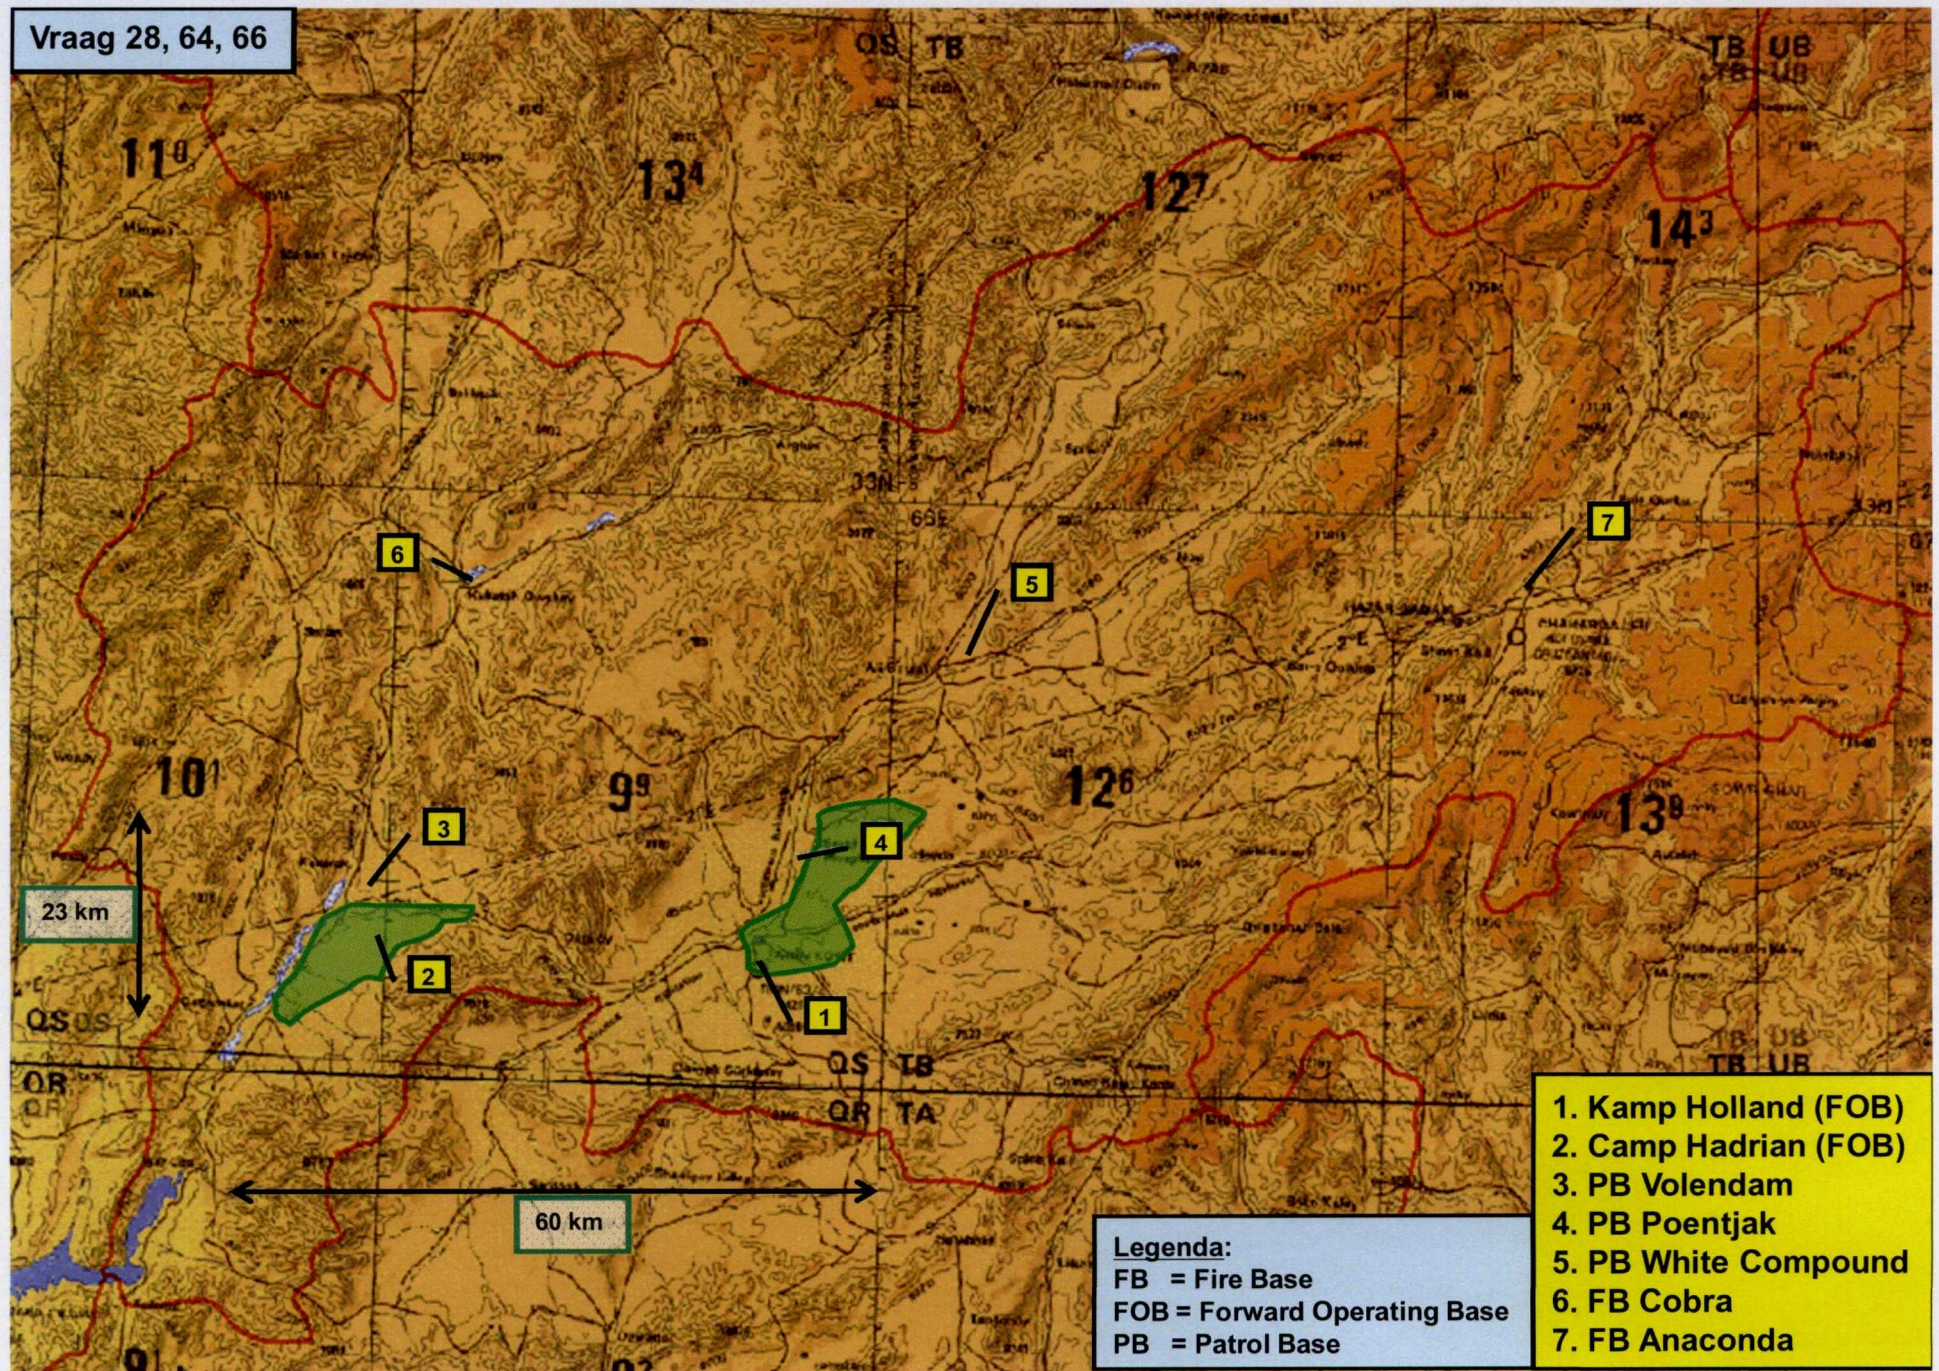

Vraag 28

URUZGAN

AFGHANISTAN,
1: 6.000.000

Vraag 28, 64, 66

ISAF / ANA Bases 2006

URUZGAN, 1: 750.000

Vraag 28, 64, 66

Inktvlek 2007 en ISAF / ANA Bases 2007

URUZGAN, 1: 750.000

Vraag 28, 64, 66

Inktvlek 2007 en Afghan National Police 2007

URUZGAN, 1: 750.000

Vraag 28, 64, 66

Inktvlek 2008 en ISAF / ANA bases 2008

URUZGAN, 1: 750.000

Vraag 28, 64, 66

Inktvlek 2010 en ISAF / ANA bases 2009/2010

URUZGAN, 1: 750.000

Vraag 28, 64, 66

Legenda:
ANP = Afghan National Police
DHQ = District Headquarters
PHQ = Provincial Headquarters
PSS = Police Substation

- ANP**
1. PHQ Tarin Kot
 2. DHQ Tarin Kot
 3. DHQ Deh Rawud
 4. PSS Cekzai
 5. PSS Dizak
 6. DHQ Shahid-e Hassas
 7. PSS Anar Juy
 8. PSS Golkaneh
 9. PSS Kakarak
 10. PSS Nyazi
 11. DHQ Chorah
 12. PSS Sarab
 13. PSS Sorkh Murghab
 14. PSS Sad Mardeh
 15. DHQ Khas Urzugan

Inktvlek 2010 en Afghan National Police 2009/2010

URUZGAN, 1: 750.000

Vraag 28, 67

Belangrijke omstreden gebieden

URUZGAN, 1: 750.000