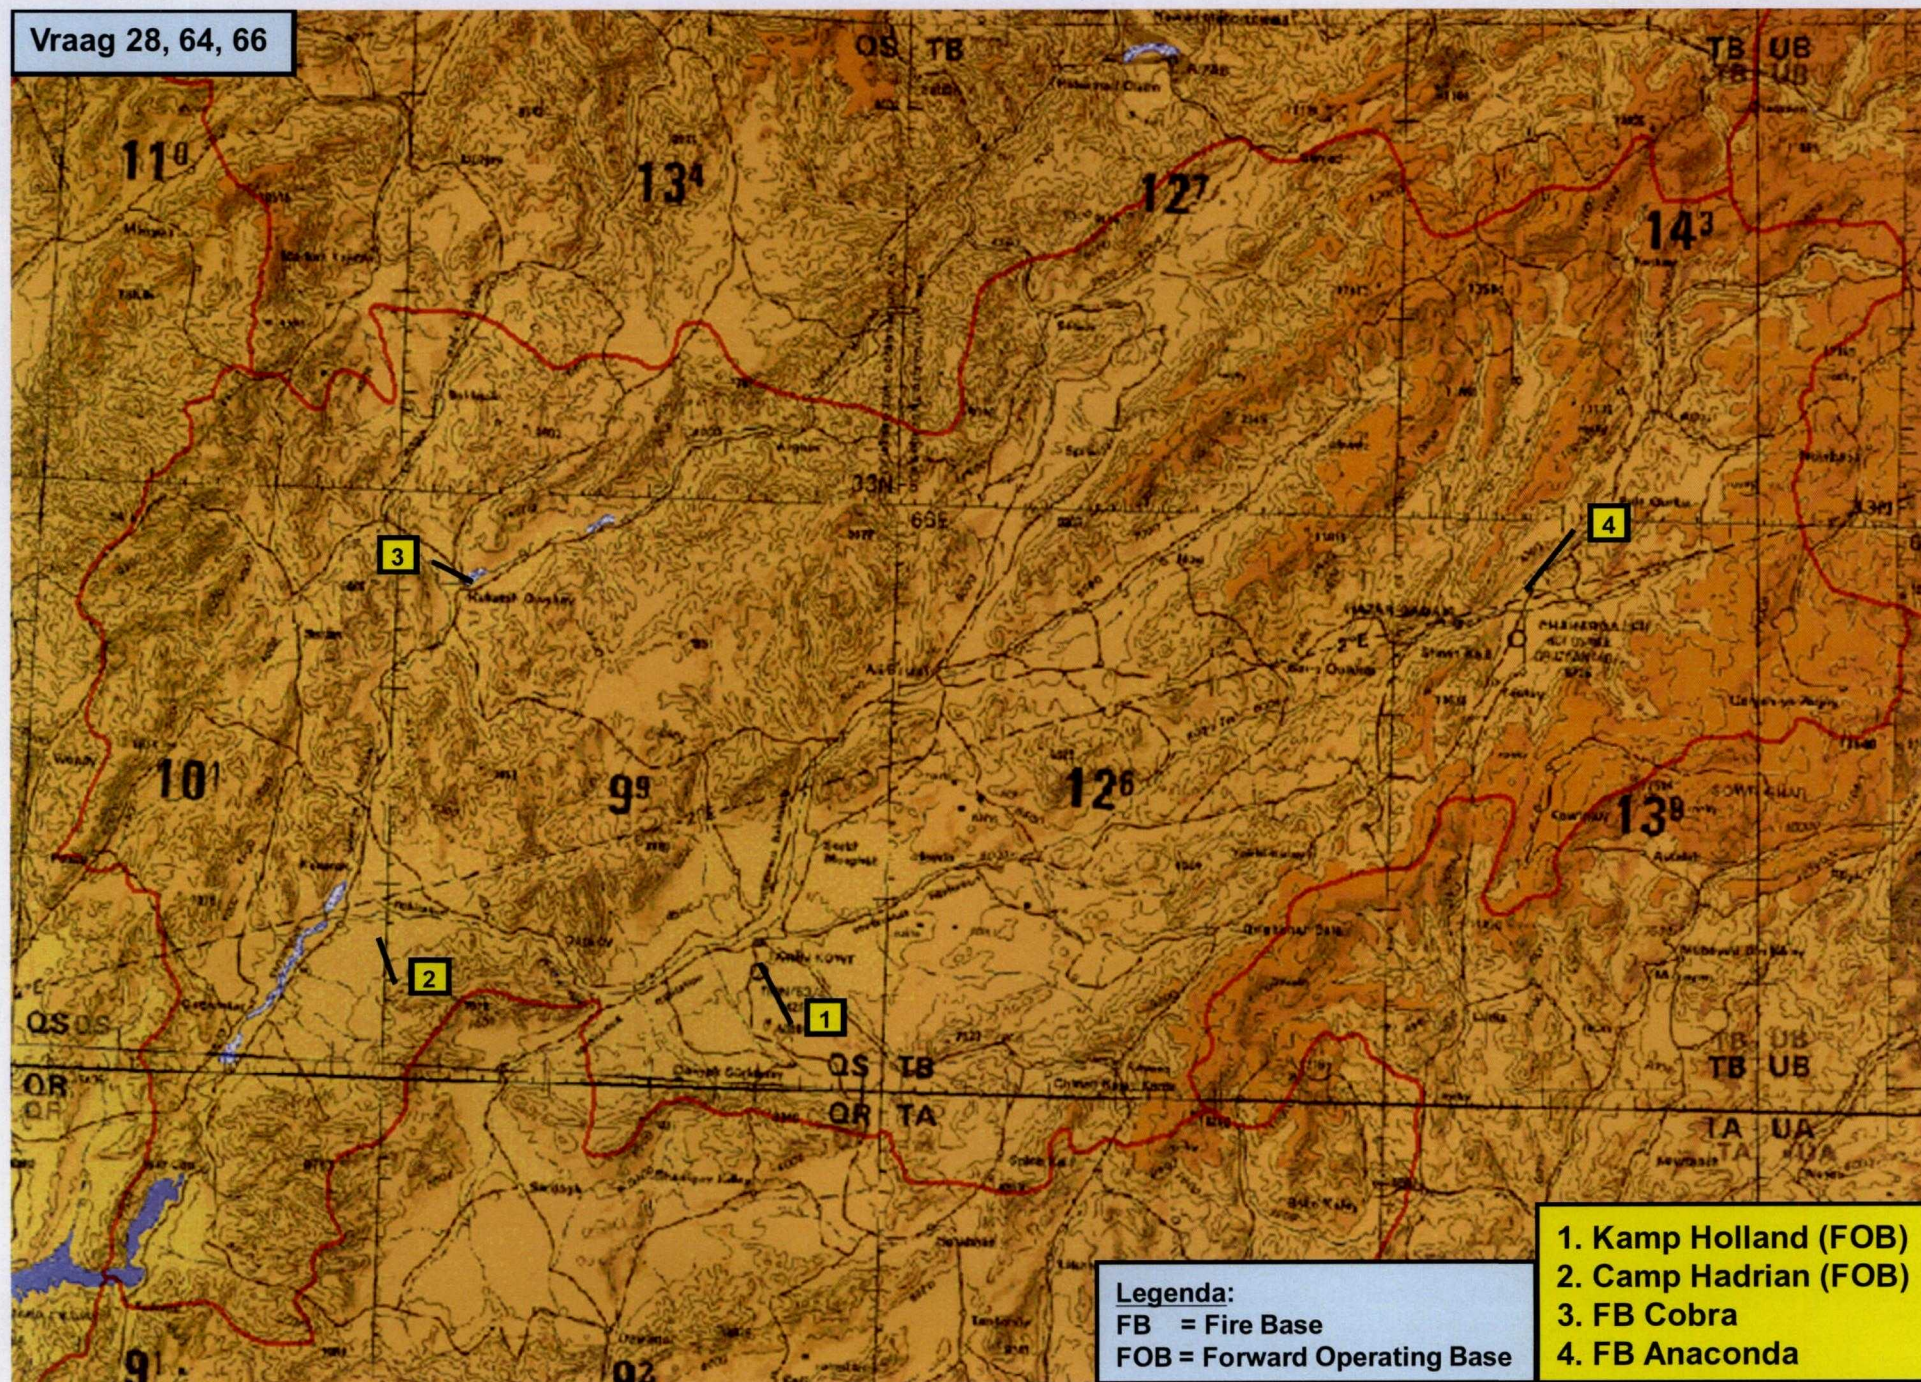

Vraag 28, 64, 66

ISAF / ANA Bases 2006

URUZGAN, 1: 750.000