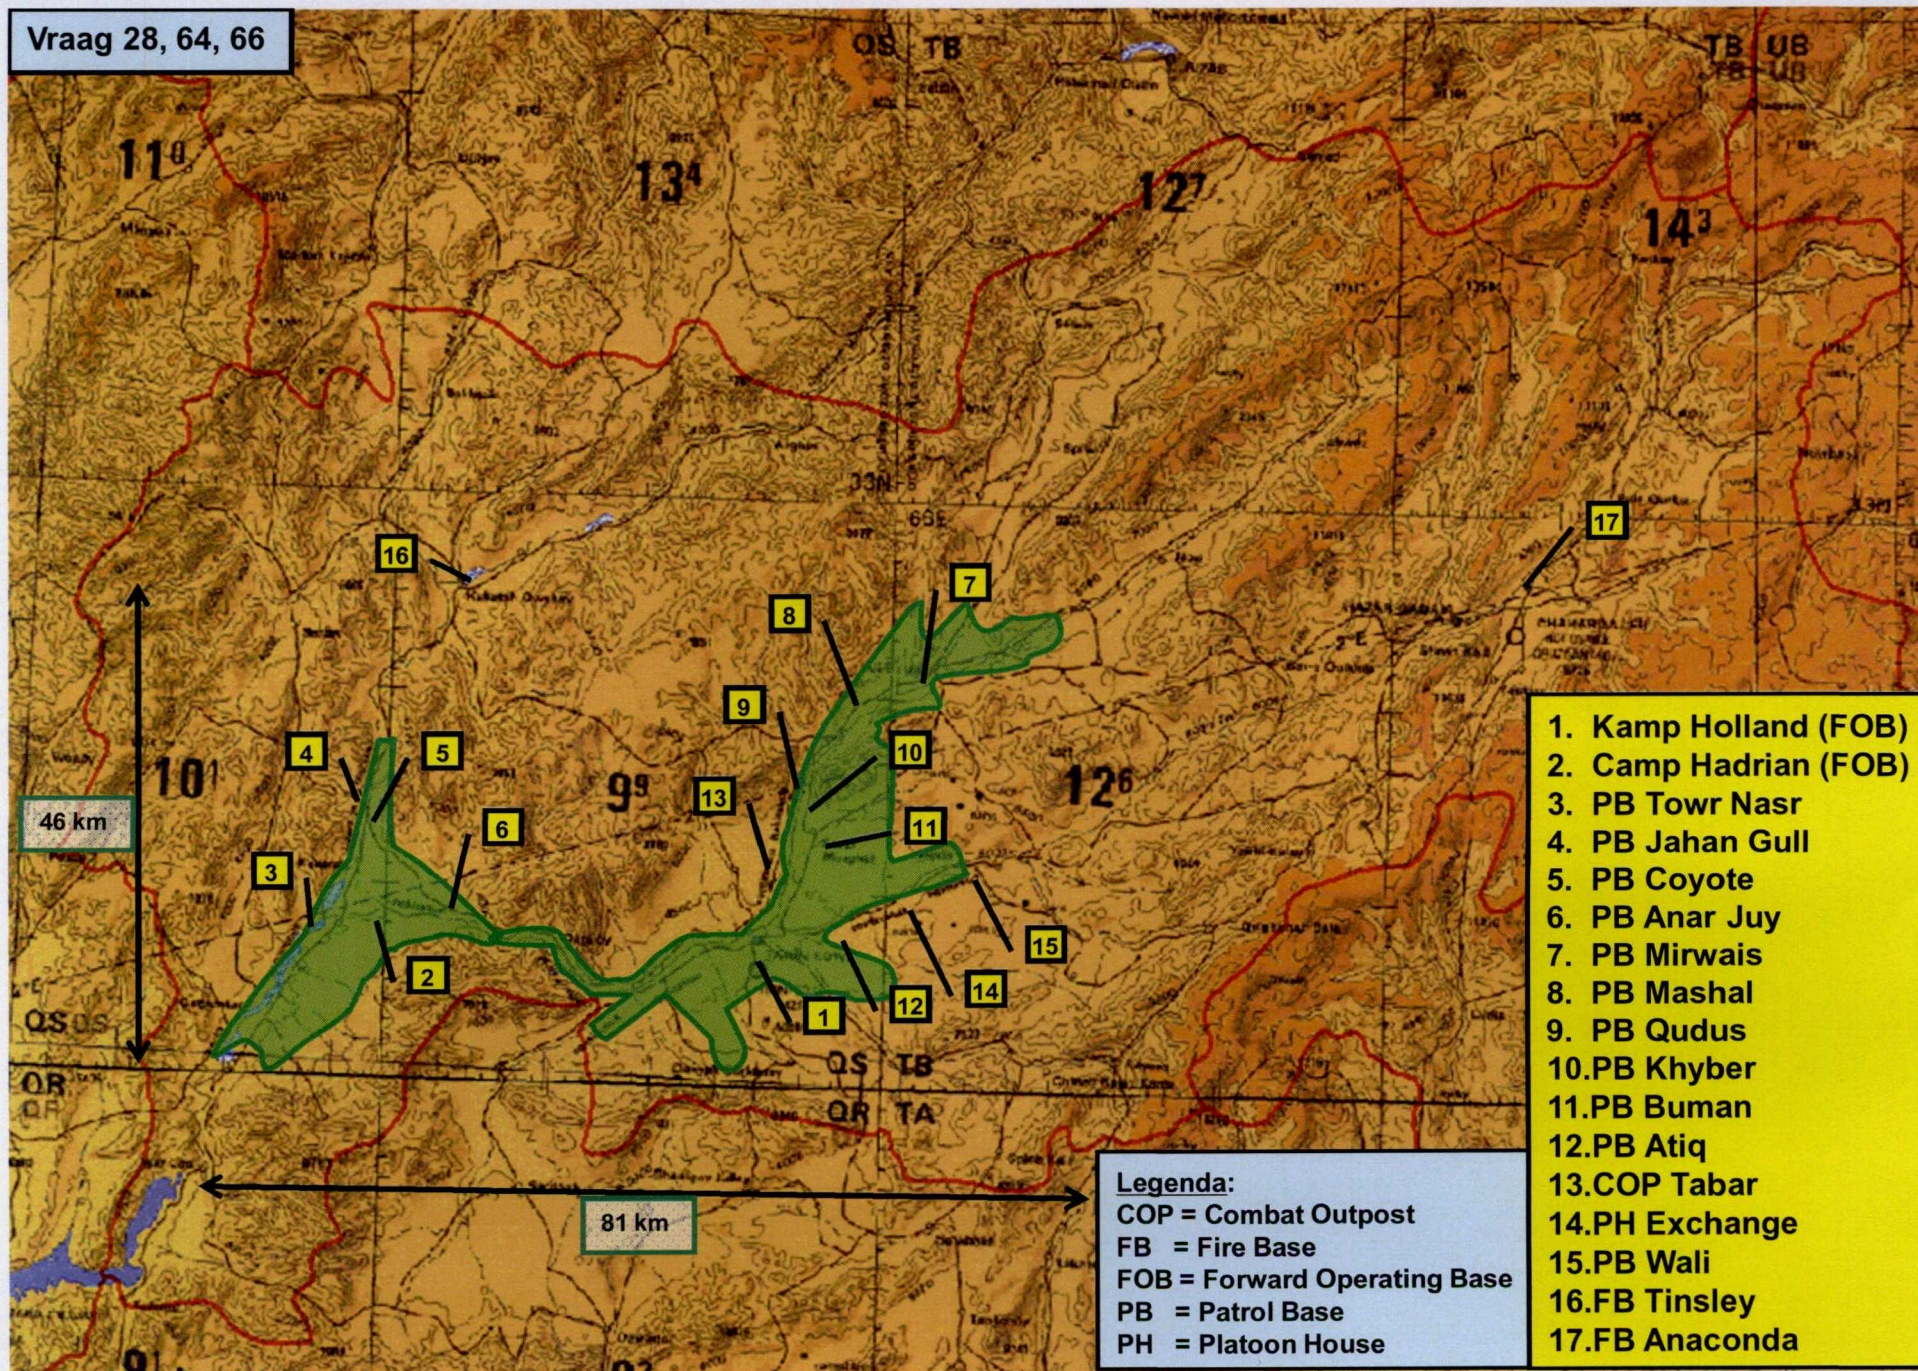

URUZGAN, 1: 750.000

Vraag 28, 64, 66

Inktvlek 2007 en Afghan National Police 2007

URUZGAN, 1: 750.000

Vraag 28, 64, 66

Inktvlek 2008 en ISAF / ANA bases 2008

URUZGAN, 1: 750.000

Vraag 28, 64, 66

Inktvlek 2010 en ISAF / ANA bases 2009/2010

URUZGAN, 1: 750.000

Vraag 28, 64, 66

Legenda:
ANP = Afghan National Police
DHQ = District Headquarters
PHQ = Provincial Headquarters
PSS = Police Substation

- ANP**
1. PHQ Tarin Kot
 2. DHQ Tarin Kot
 3. DHQ Deh Rawud
 4. PSS Cekzai
 5. PSS Dizak
 6. DHQ Shahid-e Hassas
 7. PSS Anar Juy
 8. PSS Golkaneh
 9. PSS Kakarak
 10. PSS Nyazi
 11. DHQ Chorah
 12. PSS Sarab
 13. PSS Sorkh Murghab
 14. PSS Sad Mardeh
 15. DHQ Khas Urzugan

Inktvlek 2010 en Afghan National Police 2009/2010

URUZGAN, 1: 750.000

Vraag 28, 67

Belangrijke omstreden gebieden

URUZGAN, 1: 750.000