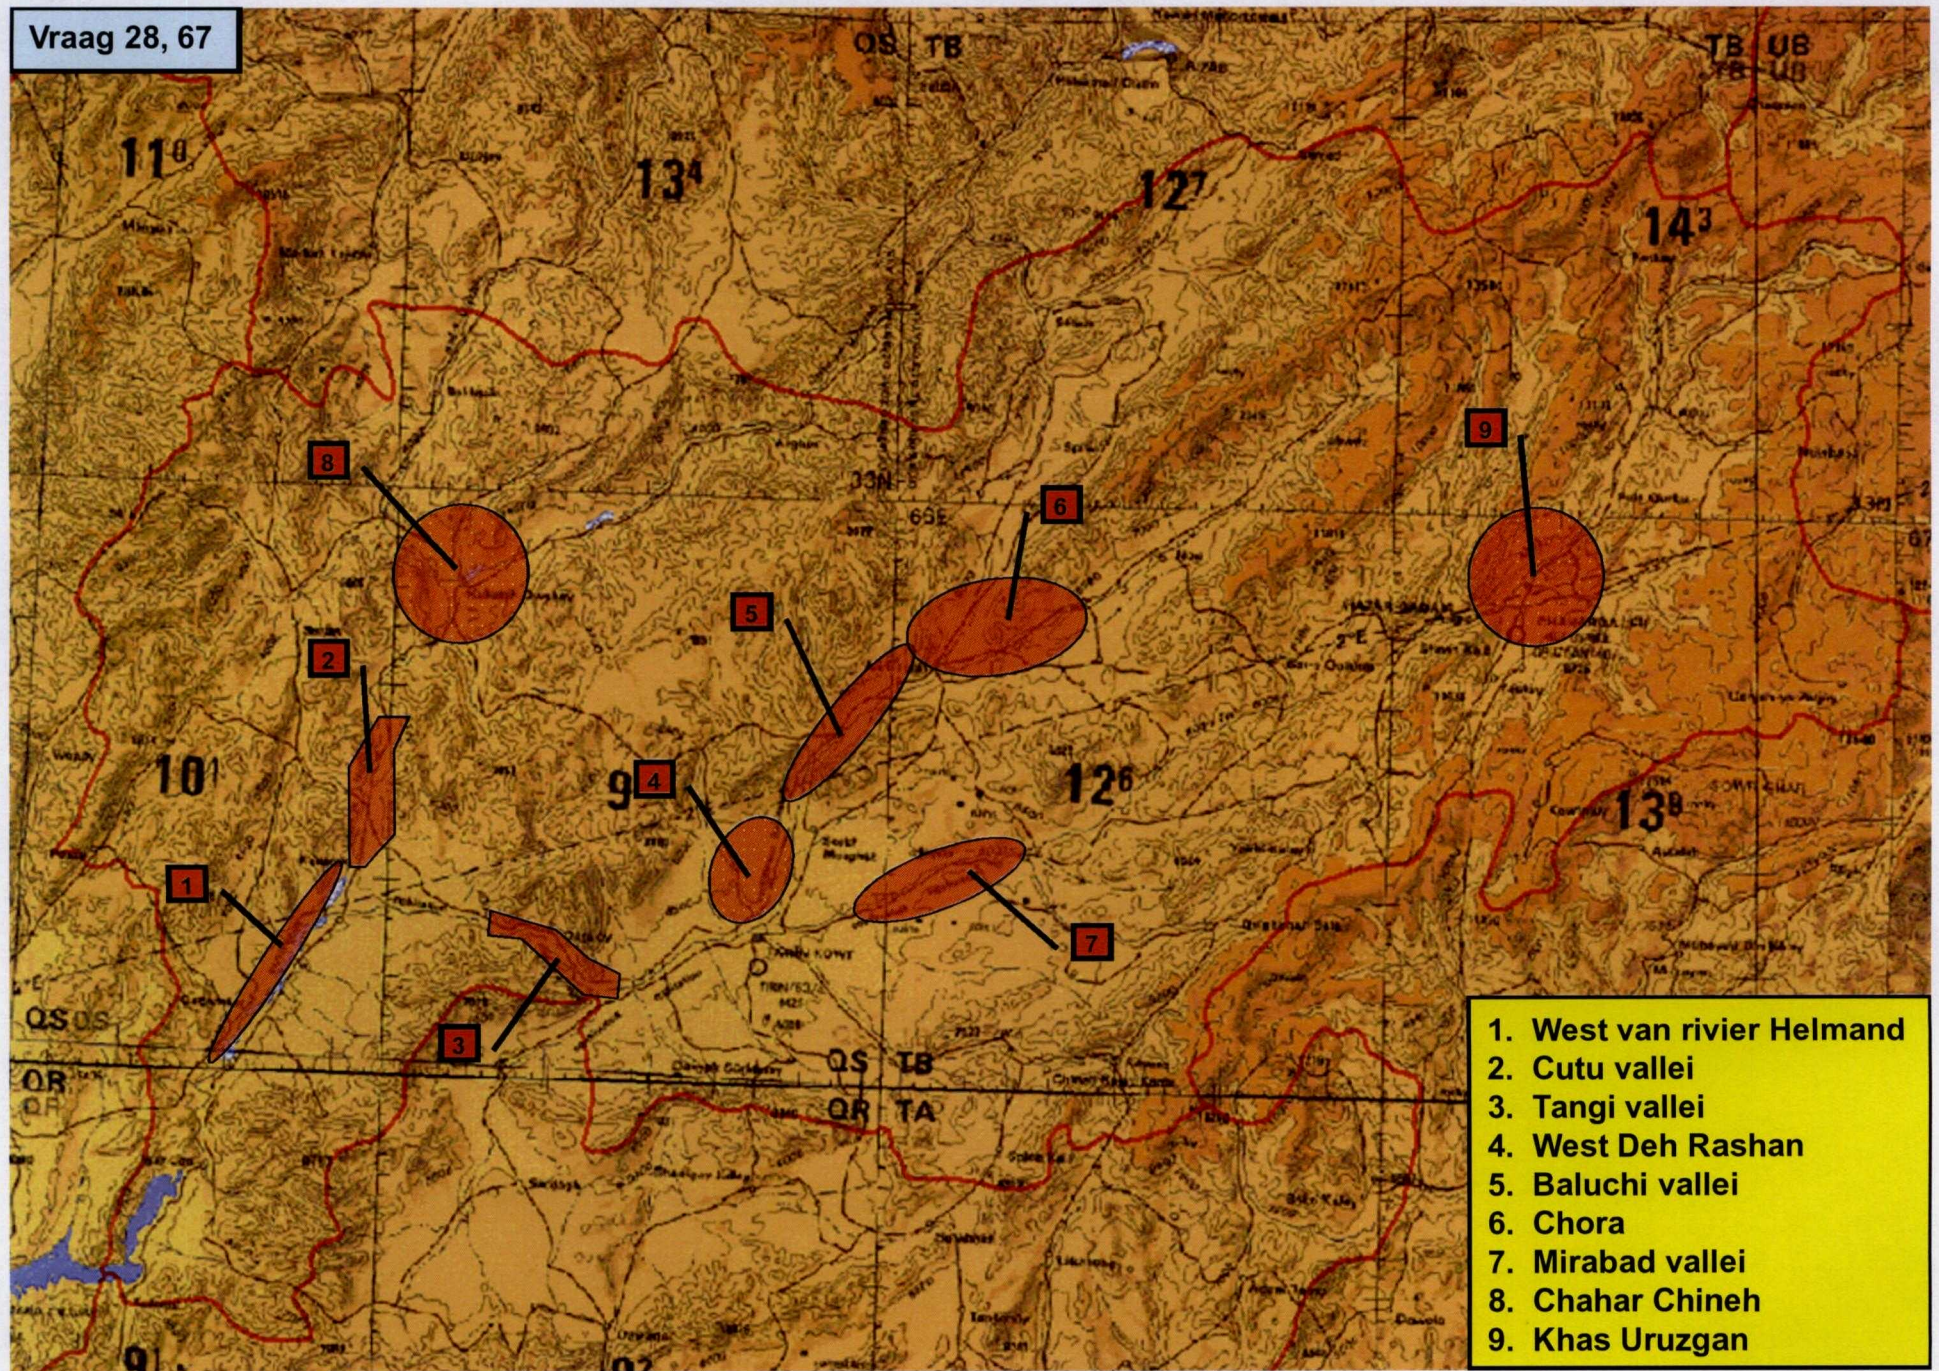

Inktvlek 2010 en ISAF / ANA bases 2009/2010

URUZGAN, 1: 750.000

Vraag 28, 64, 66

Legenda:
ANP = Afghan National Police
DHQ = District Headquarters
PHQ = Provincial Headquarters
PSS = Police Substation

- ANP**
1. PHQ Tarin Kot
 2. DHQ Tarin Kot
 3. DHQ Deh Rawud
 4. PSS Cekzai
 5. PSS Dizak
 6. DHQ Shahid-e Hassas
 7. PSS Anar Juy
 8. PSS Golkaneh
 9. PSS Kakarak
 10. PSS Nyazi
 11. DHQ Chorah
 12. PSS Sarab
 13. PSS Sorkh Murghab
 14. PSS Sad Mardeh
 15. DHQ Khas Urzugan

Inktvlek 2010 en Afghan National Police 2009/2010

URUZGAN, 1: 750.000

Vraag 28, 67

Belangrijke omstreden gebieden

URUZGAN, 1: 750.000