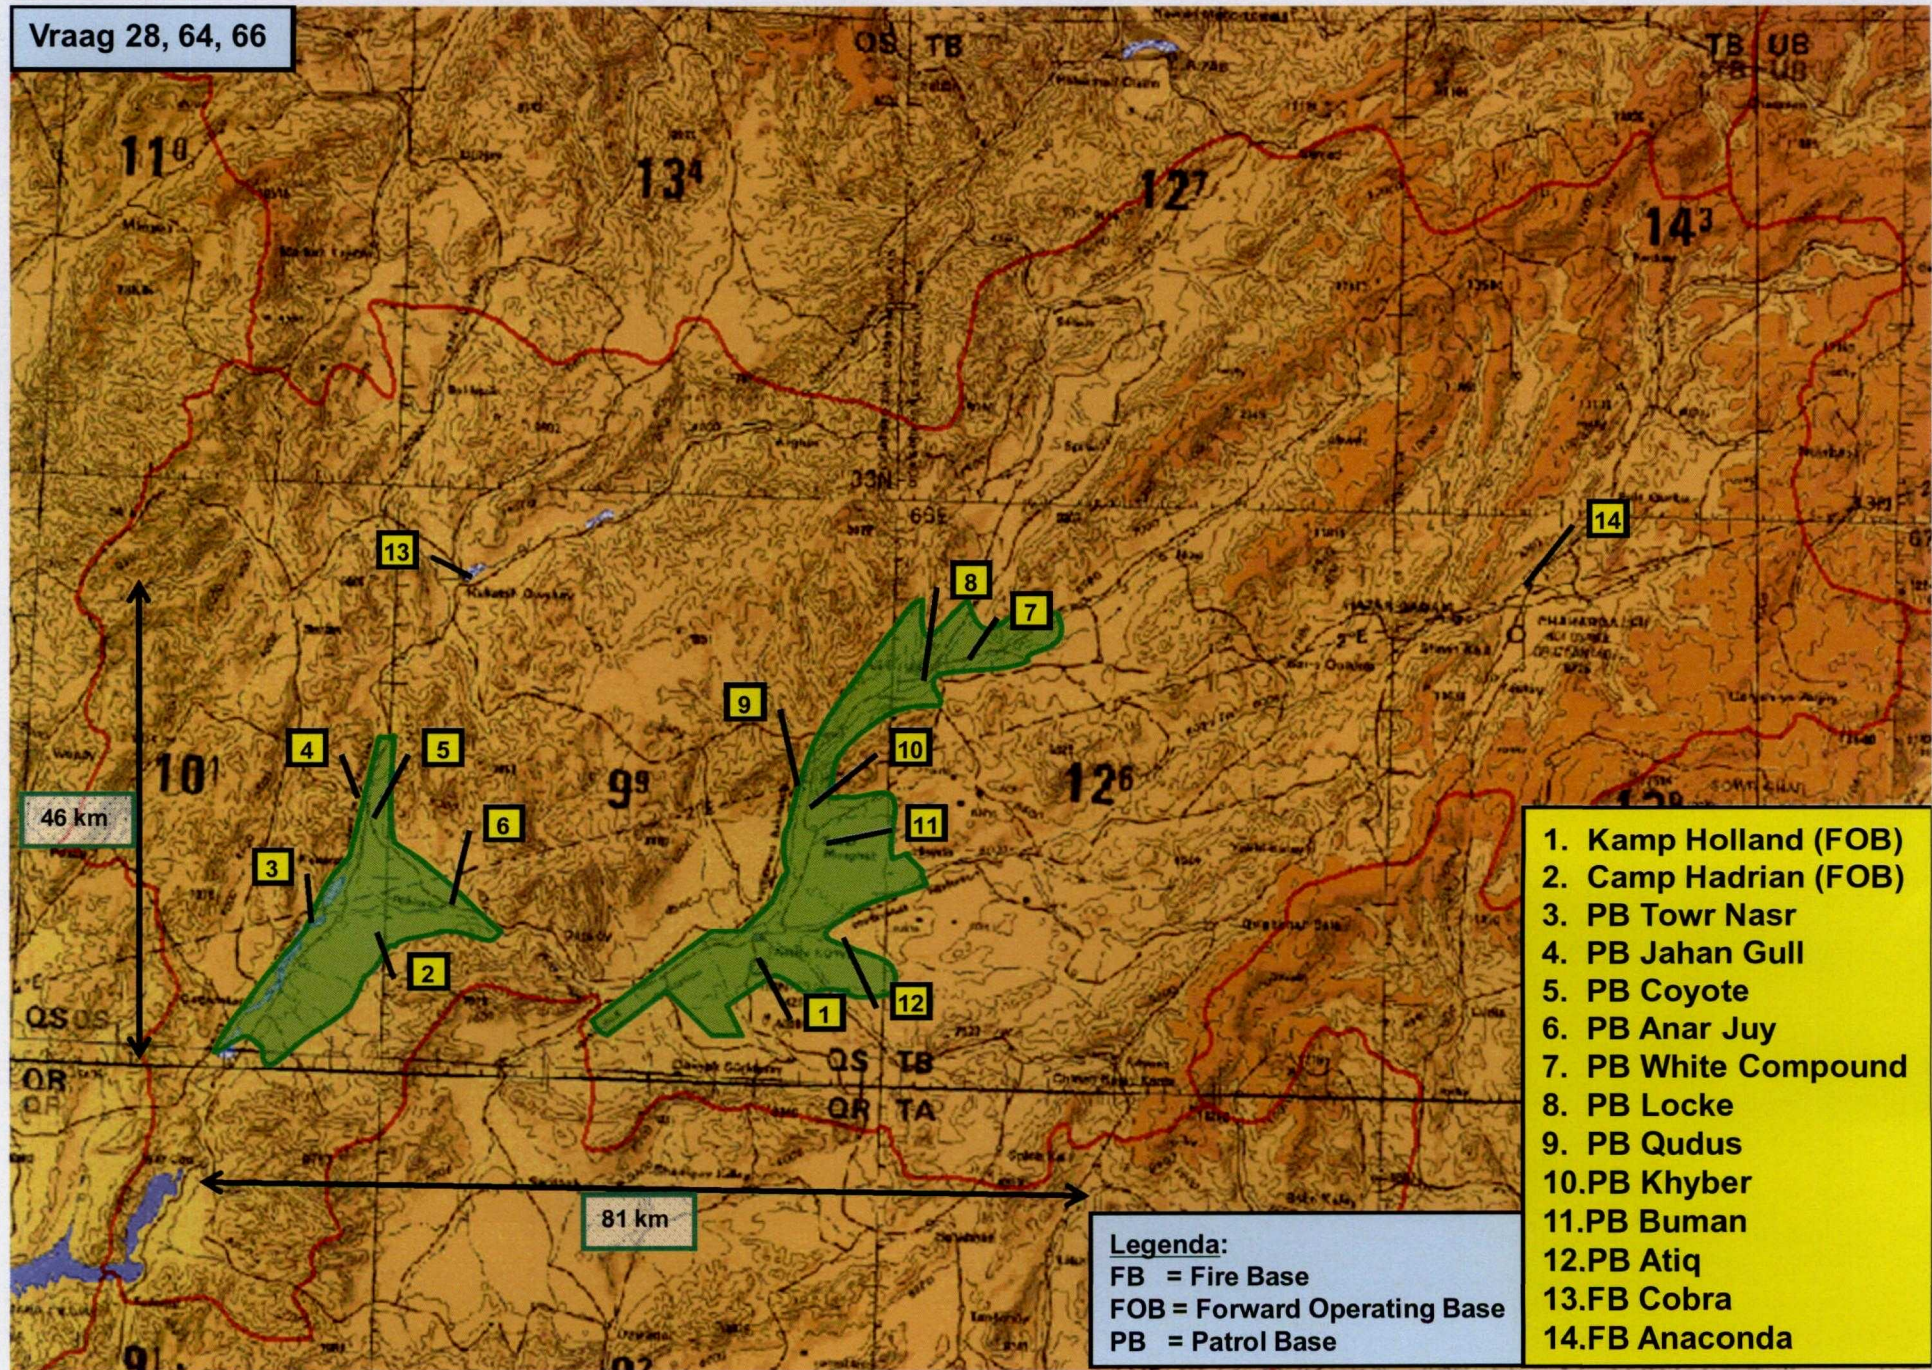

URUZGAN, 1: 750.000

Vraag 28, 64, 66

Inktvlek 2007 en Afghan National Police 2007

URUZGAN, 1: 750.000

Vraag 28, 64, 66

Inktvlek 2008 en ISAF / ANA bases 2008

URUZGAN, 1: 750.000

Vraag 28, 64, 66

Inktvlek 2010 en ISAF / ANA bases 2009/2010

URUZGAN, 1: 750.000

Vraag 28, 64, 66

Legenda:
ANP = Afghan National Police
DHQ = District Headquarters
PHQ = Provincial Headquarters
PSS = Police Substation

- ANP**
1. PHQ Tarin Kot
 2. DHQ Tarin Kot
 3. DHQ Deh Rawud
 4. PSS Cekzai
 5. PSS Dizak
 6. DHQ Shahid-e Hassas
 7. PSS Anar Juy
 8. PSS Golkaneh
 9. PSS Kakarak
 10. PSS Nyazi
 11. DHQ Chorah
 12. PSS Sarab
 13. PSS Sorkh Murghab
 14. PSS Sad Mardeh
 15. DHQ Khas Urzugan

Inktvlek 2010 en Afghan National Police 2009/2010

URUZGAN, 1: 750.000

Vraag 28, 67

Belangrijke omstreden gebieden

URUZGAN, 1: 750.000