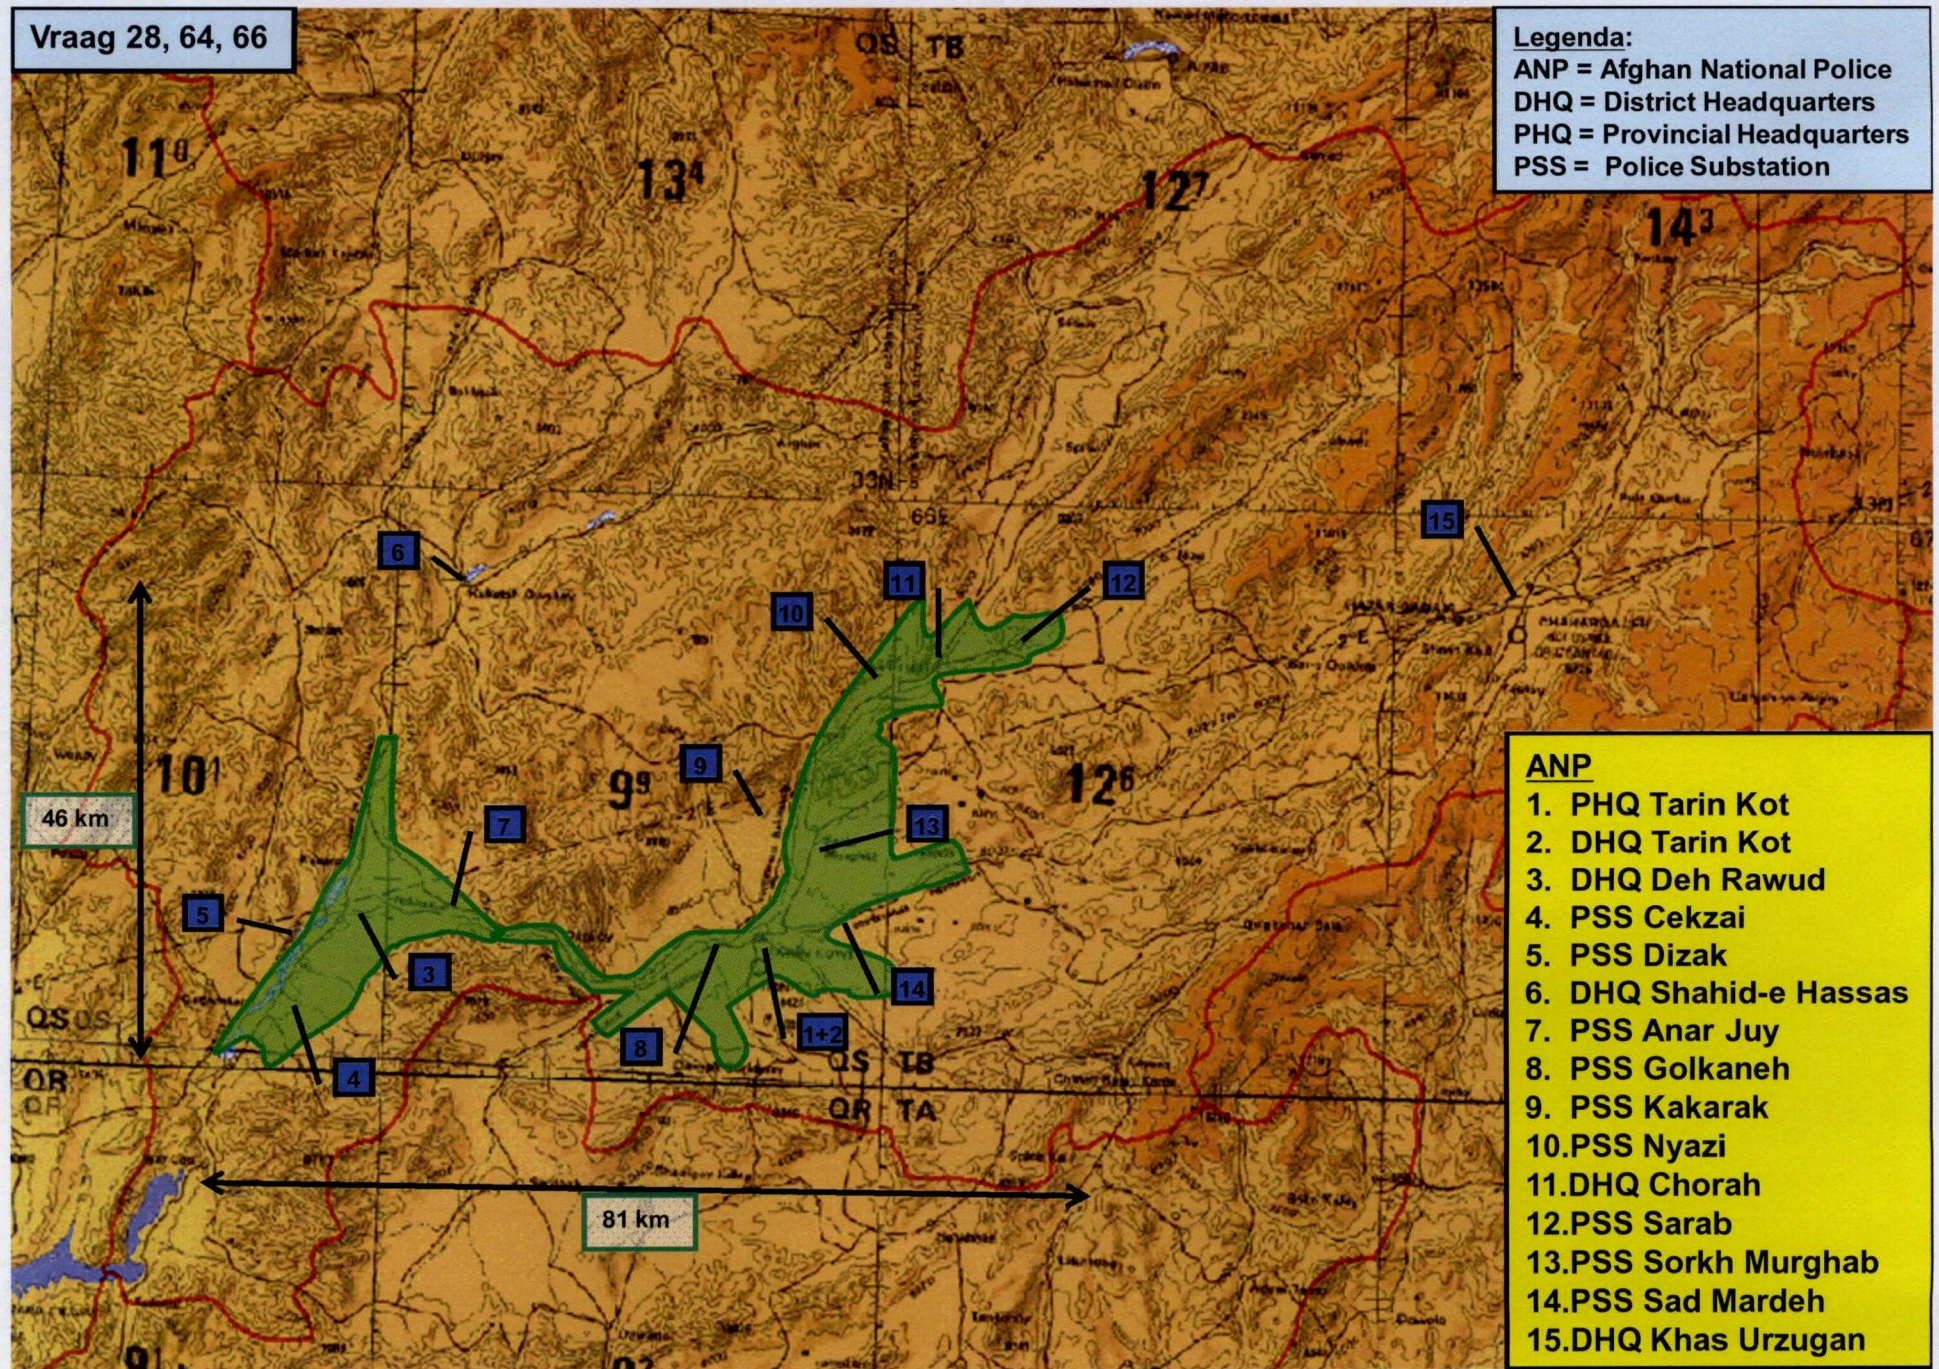

URUZGAN, 1: 750.000

Vraag 28, 64, 66

Inktvlek 2007 en Afghan National Police 2007

URUZGAN, 1: 750.000

Vraag 28, 64, 66

Inktvlek 2008 en ISAF / ANA bases 2008

URUZGAN, 1: 750.000

Vraag 28, 64, 66

Inktvlek 2010 en ISAF / ANA bases 2009/2010

URUZGAN, 1: 750.000

Vraag 28, 64, 66

Legenda:
ANP = Afghan National Police
DHQ = District Headquarters
PHQ = Provincial Headquarters
PSS = Police Substation

- ANP**
1. PHQ Tarin Kot
 2. DHQ Tarin Kot
 3. DHQ Deh Rawud
 4. PSS Cekzai
 5. PSS Dizak
 6. DHQ Shahid-e Hassas
 7. PSS Anar Juy
 8. PSS Golkaneh
 9. PSS Kakarak
 10. PSS Nyazi
 11. DHQ Chorah
 12. PSS Sarab
 13. PSS Sorkh Murghab
 14. PSS Sad Mardeh
 15. DHQ Khas Urzugan

Inktvlek 2010 en Afghan National Police 2009/2010

URUZGAN, 1: 750.000

Vraag 28, 67

Belangrijke omstreden gebieden

URUZGAN, 1: 750.000