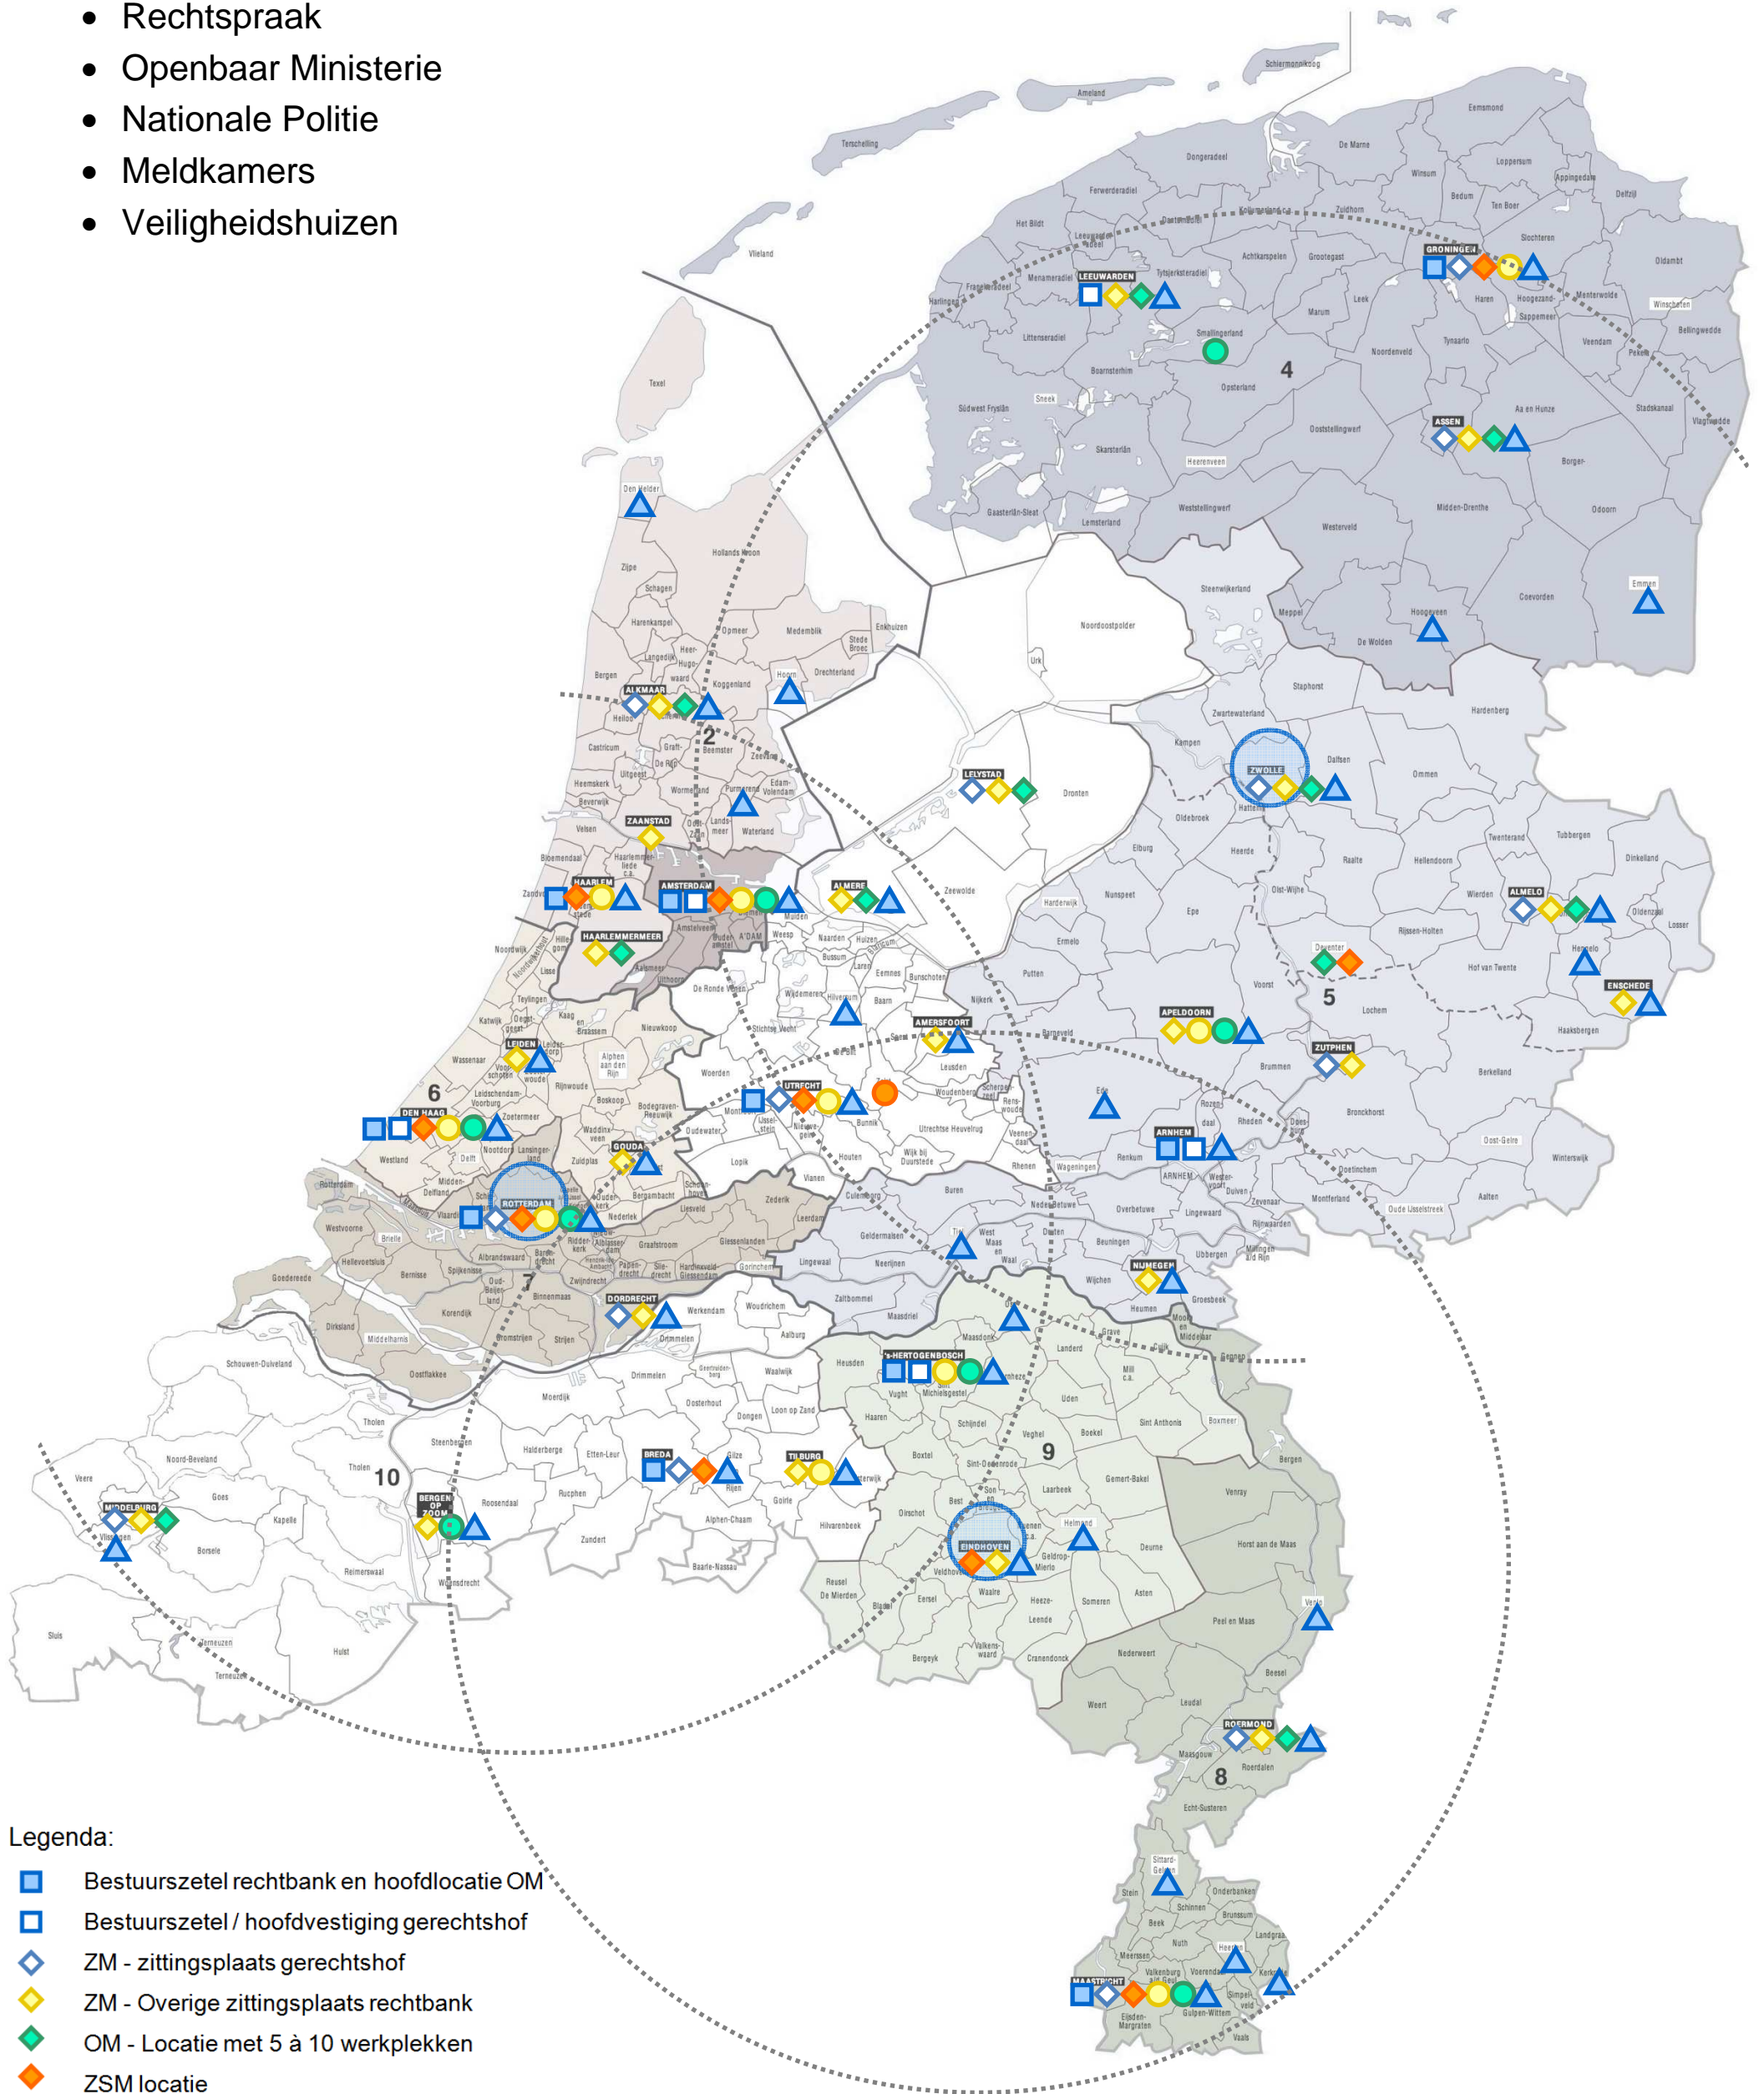

Locaties

- Rechtspraak
- Openbaar Ministerie
- Nationale Politie
- Meldkamers
- Veiligheidshuizen

Legenda:

- Bestuurszetel rechtbank en hoofdlocatie OM
- Bestuurszetel / hoofdvestiging gerechtshof
- ◇ ZM - zittingsplaats gerechtshof
- ◇ ZM - Overige zittingsplaats rechtbank
- ◇ OM - Locatie met 5 à 10 werkplekken
- ◇ ZSM locatie
- Politie - PDC
- Politie - Hoofdlocatie
- Politie - Meldkamer
- Politie - KLPD / landelijke eenheid
- Maximale reisafstand naar PDC (1,5 uur)
- ▲ Veiligheidshuis