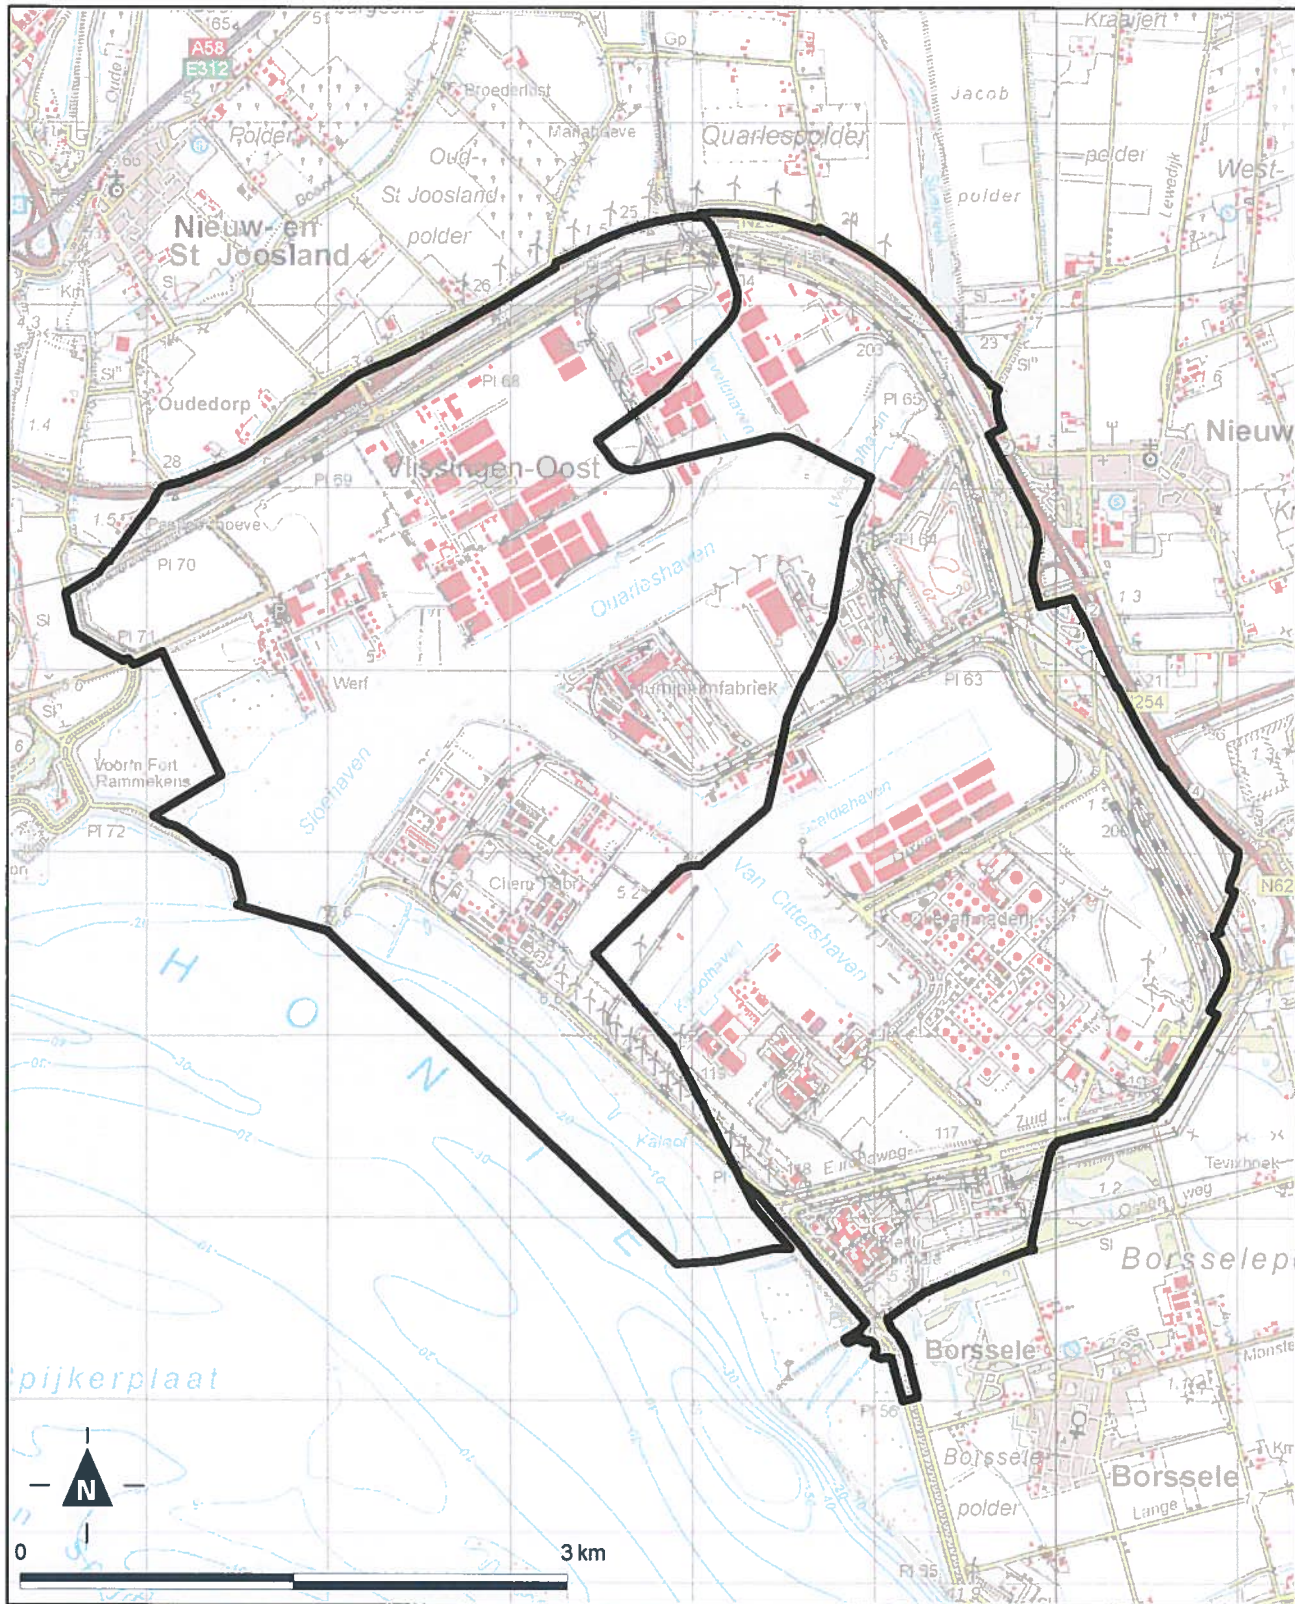

Bijlage 53 bij Besluit uitvoering Crisis- en Herstelwet

Kaart Amsterdam, Zuidas Flanken

Bijlage 55 bij Besluit uitvoering Crisis- en Herstelwet

Kaart Wageningen, Rijnhaven-Costerweg

Bijlage 57 bij Besluit uitvoering Crisis- en Herstelwet

Kaart Borssele - Vlissingen, Sloegebied

Bijlage 58 bij Besluit uitvoering Crisis- en Herstelwet

Kaart Amsterdam, Havenstratterrein

Bijlage 59 bij Besluit uitvoering Crisis- en Herstelwet

Kaart Amstelveen, de Scheg

Bijlage 60 bij Besluit uitvoering Crisis- en Herstelwet

Kaart Alphen aan de Rijn, Rijnhaven Oost

Bijlage 61 bij Besluit uitvoering Crisis- en Herstelwet

Kaart Enschede, Binnensingelgebied

Bijlage 62 bij Besluit uitvoering Crisis- en Herstelwet

Kaart Diemen, Bergwijkpark