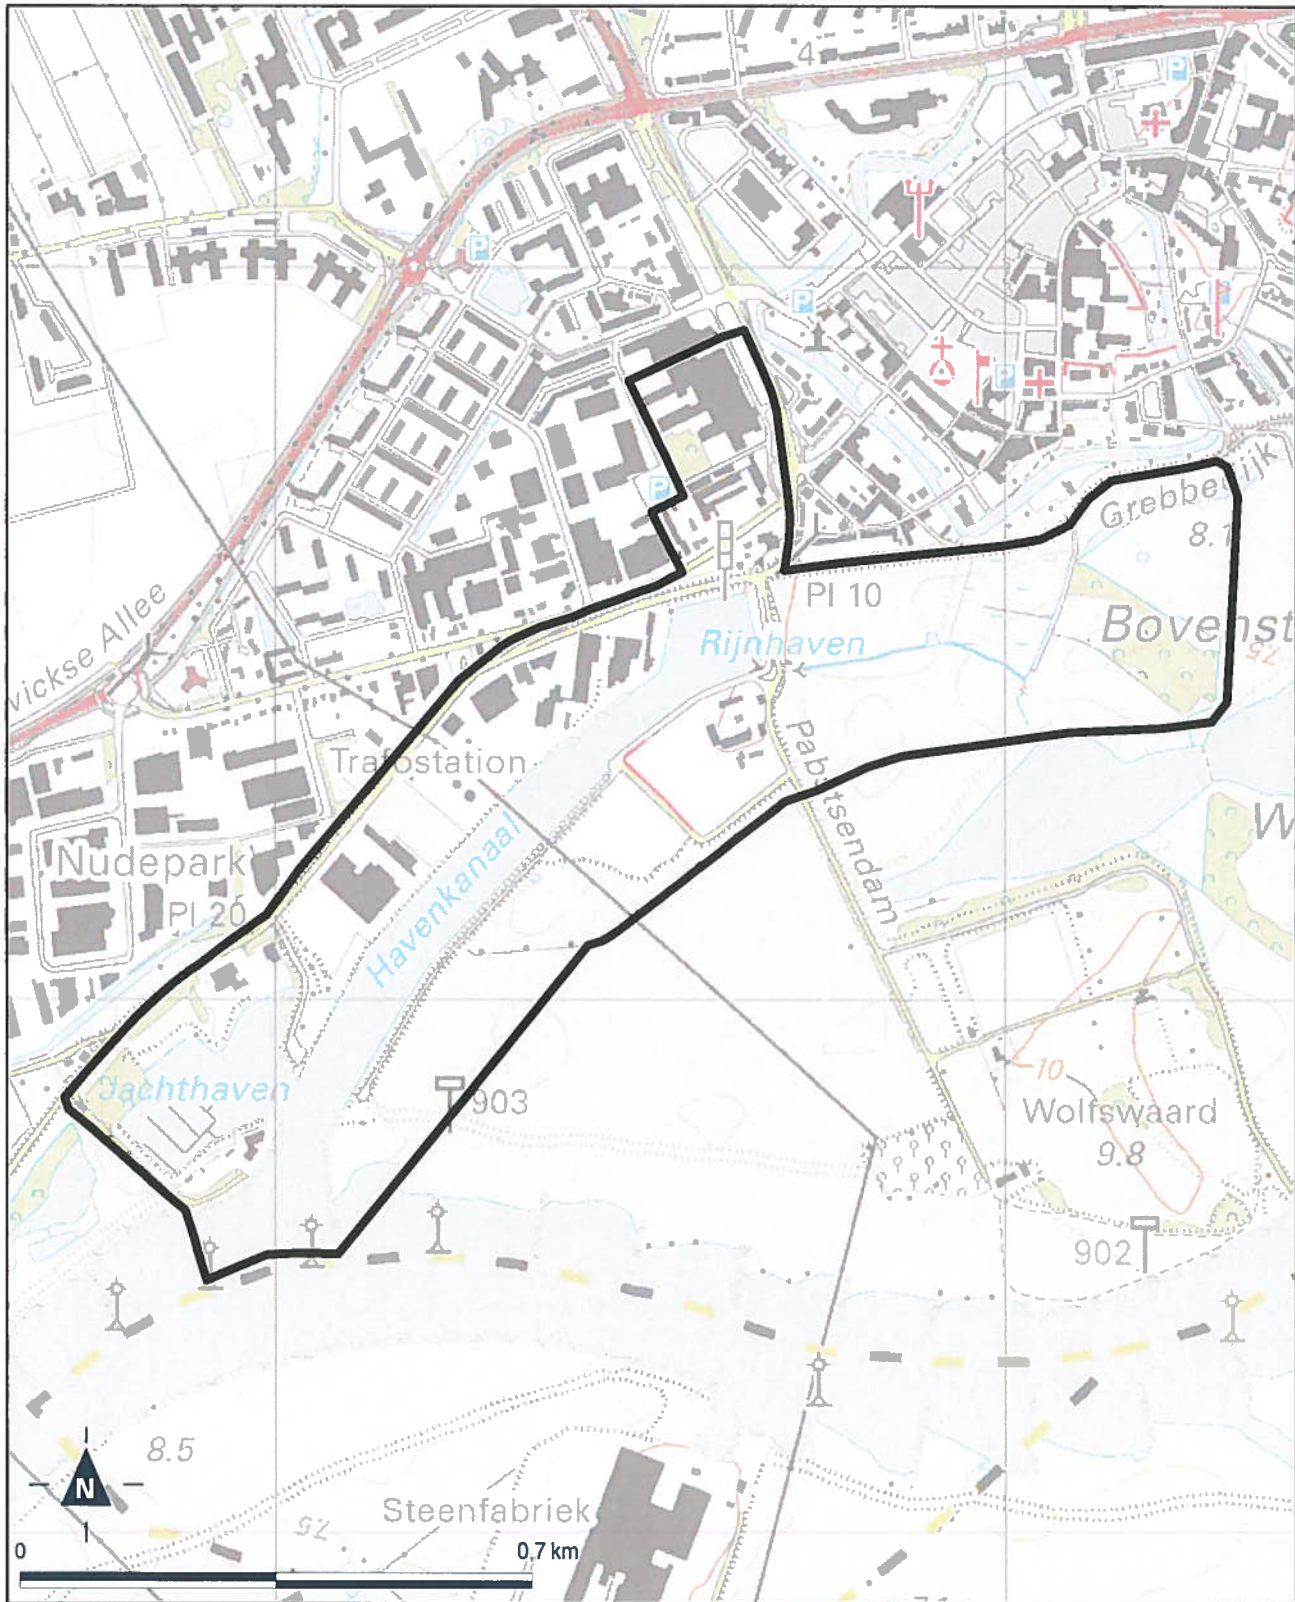

Bijlage 53 bij Besluit uitvoering Crisis- en Herstelwet

Kaart Amsterdam, Zuidas Flanken

Bijlage 55 bij Besluit uitvoering Crisis- en Herstelwet

Kaart Wageningen, Rijnhaven-Costerweg

Bijlage 57 bij Besluit uitvoering Crisis- en Herstelwet

Kaart Borssele - Vlissingen, Sloegebied

Bijlage 58 bij Besluit uitvoering Crisis- en Herstelwet

Kaart Amsterdam, Havenstratterrein

Bijlage 59 bij Besluit uitvoering Crisis- en Herstelwet

Kaart Amstelveen, de Scheg

Bijlage 60 bij Besluit uitvoering Crisis- en Herstelwet

Kaart Alphen aan de Rijn, Rijnhaven Oost

Bijlage 61 bij Besluit uitvoering Crisis- en Herstelwet

Kaart Enschede, Binnensingelgebied

Bijlage 62 bij Besluit uitvoering Crisis- en Herstelwet

Kaart Diemen, Bergwijkpark