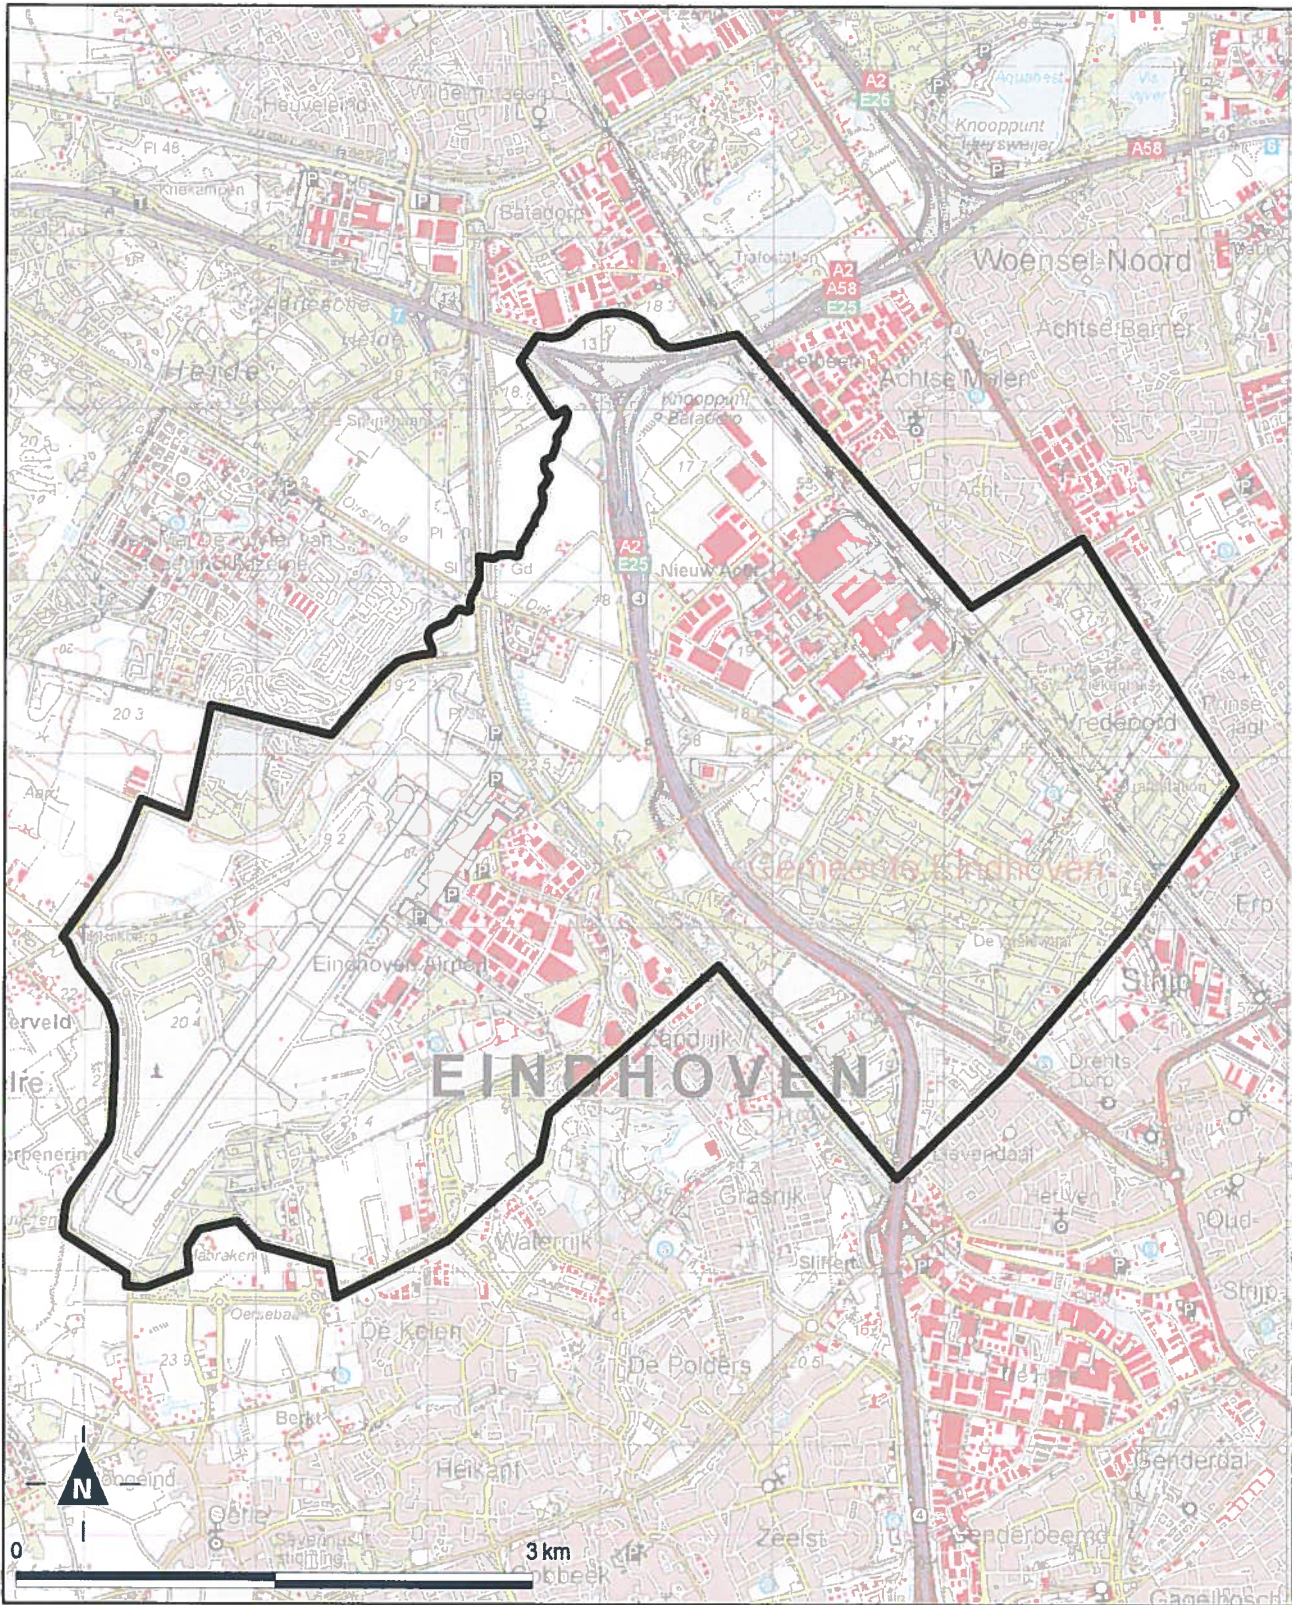

Bijlage 62 bij Besluit uitvoering Crisis- en Herstelwet

Kaart Eindhoven, Brainpark