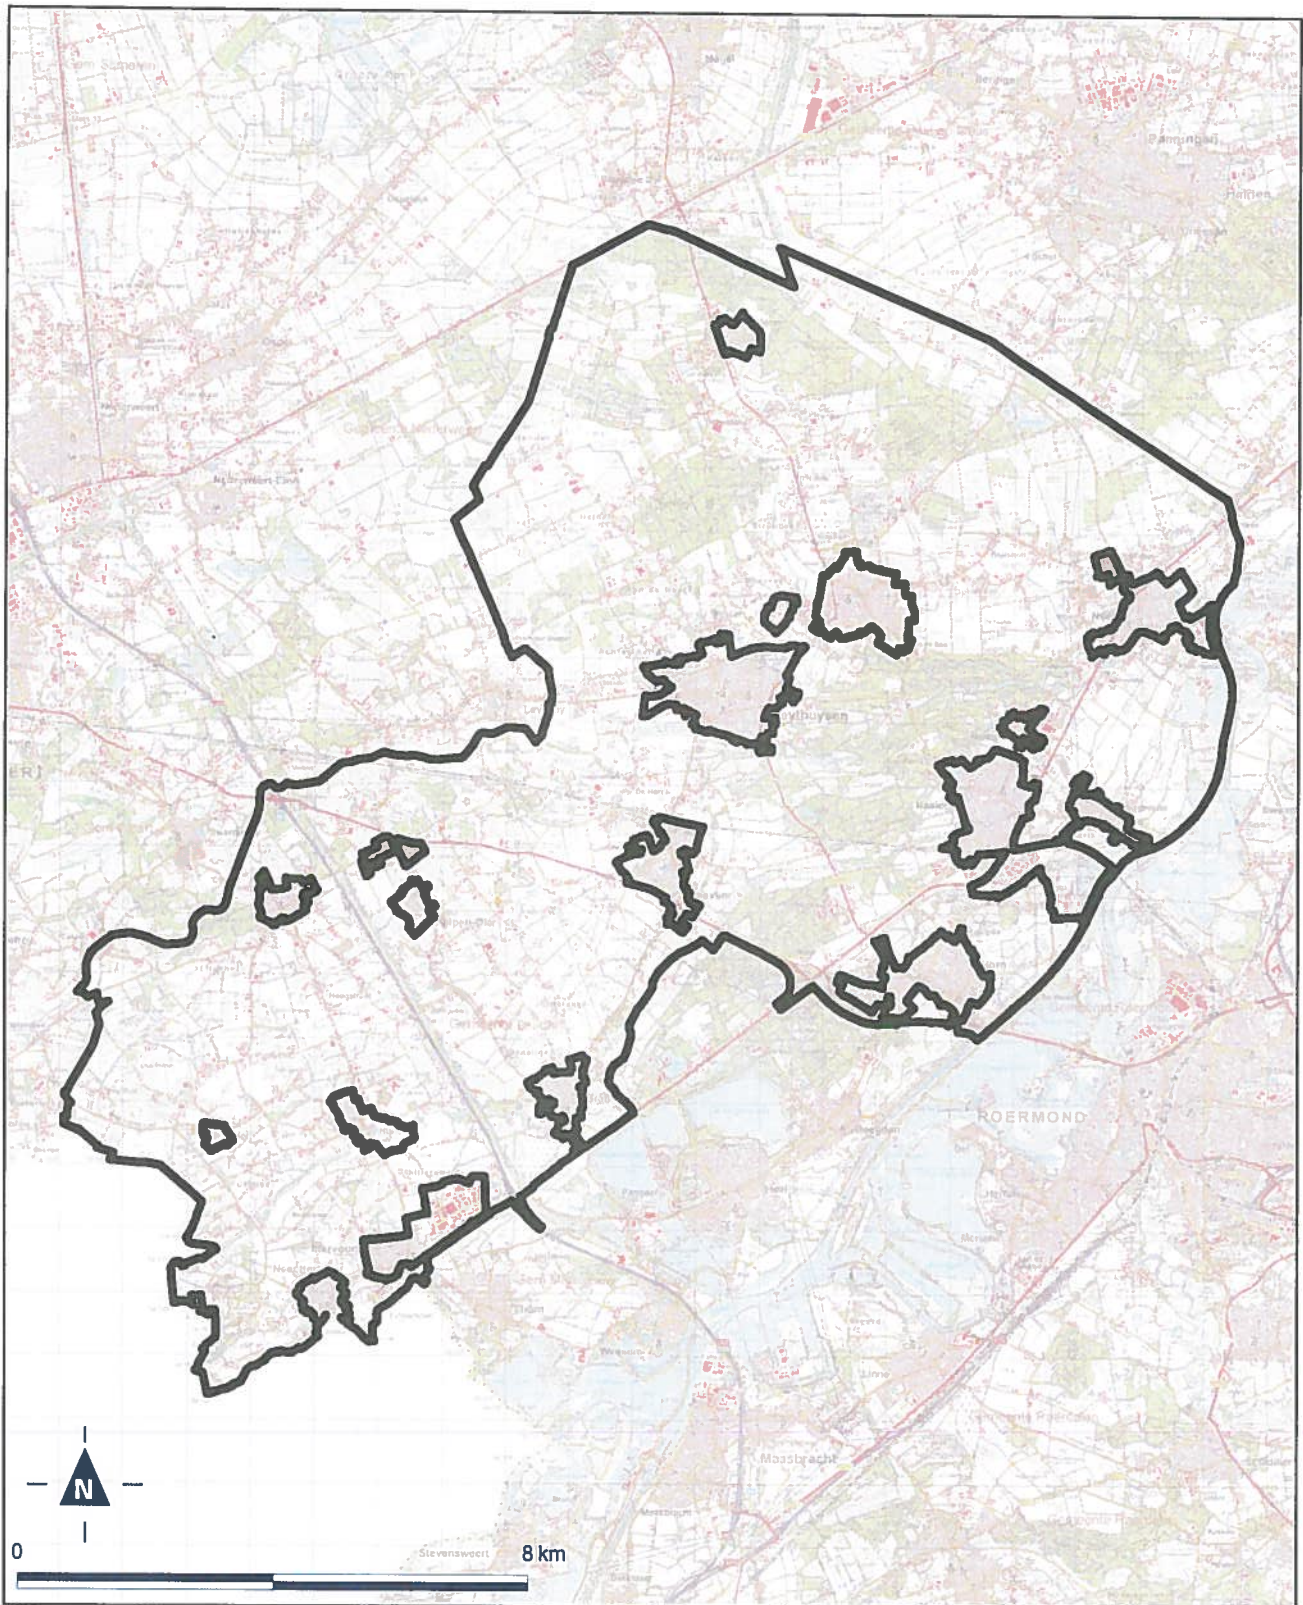

Kaart Borssele - Vlissingen, Sloegebied

Bijlage 58 bij Besluit uitvoering Crisis- en Herstelwet

Kaart Amsterdam, Havenstratterrein

Bijlage 59 bij Besluit uitvoering Crisis- en Herstelwet

Kaart Amstelveen, de Scheg

Bijlage 60 bij Besluit uitvoering Crisis- en Herstelwet

Kaart Alphen aan de Rijn, Rijnhaven Oost

Bijlage 61 bij Besluit uitvoering Crisis- en Herstelwet

Kaart Enschede, Binnensingelgebied

Bijlage 62 bij Besluit uitvoering Crisis- en Herstelwet

Kaart Eindhoven, Brainpark

Bijlage 63 bij Besluit uitvoering Crisis- en Herstelwet

Kaart Helmond, Automotive Campus

Bijlage 64 bij Besluit uitvoering Crisis- en Herstelwet

Kaart Leudal, Buitengebied

Bijlage 65 bij Besluit uitvoering Crisis- en Herstelwet

Kaart Diemen, Bergwijkpark