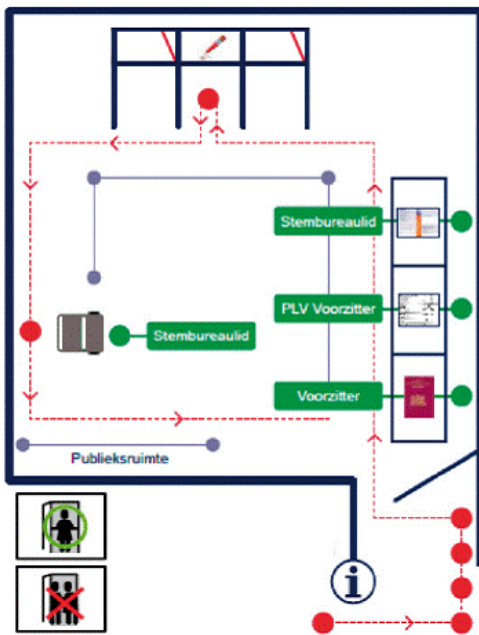

Bijlage:

Locaties van stemlokalen in Nederland

Foto 1: Mobiel stemlokaal in bus

Foto 2 en 3: mobiel stembureau in tram

Foto 4: stembureau in café

Foto 5 en 6: stembureau in het Rijksmuseum van Amsterdam

Foto 7: stembureau in het Rijksmuseum voor Oudheidkunde van Leiden

Foto 8: stembureau in winkel (bloemist)

Foto 9: stembureau in restaurant

Foto 10: stembureau op Centraal Station Rotterdam

Foto 11: stembureau stadhuis Rotterdam: commissiezaal

Foto 12 en 13: stembureau Rotterdam

Foto 14: stembureau Maasstadziekenhuis Rotterdam

Stembureau Rotterdamse stijl

Stembureau Rotterdamse stijl, dubbel stembureau

Foto 15: Stembureau in Rotterdamse stijl

Foto 16: het kleinste stembureau van Nederland in een woonkamer in Olst-Wijhe

Foto 17: een stembureau op Centraal Station van Castricum

Foto 18 en 19: een stembureau in een boot.

Foto 20: een stembureau in Tilburg

Foto 21: stembureau in het stadhuis van de gemeente Den Haag

Foto 22 en 23: een drive-instembureau in de gemeente Zuidplas