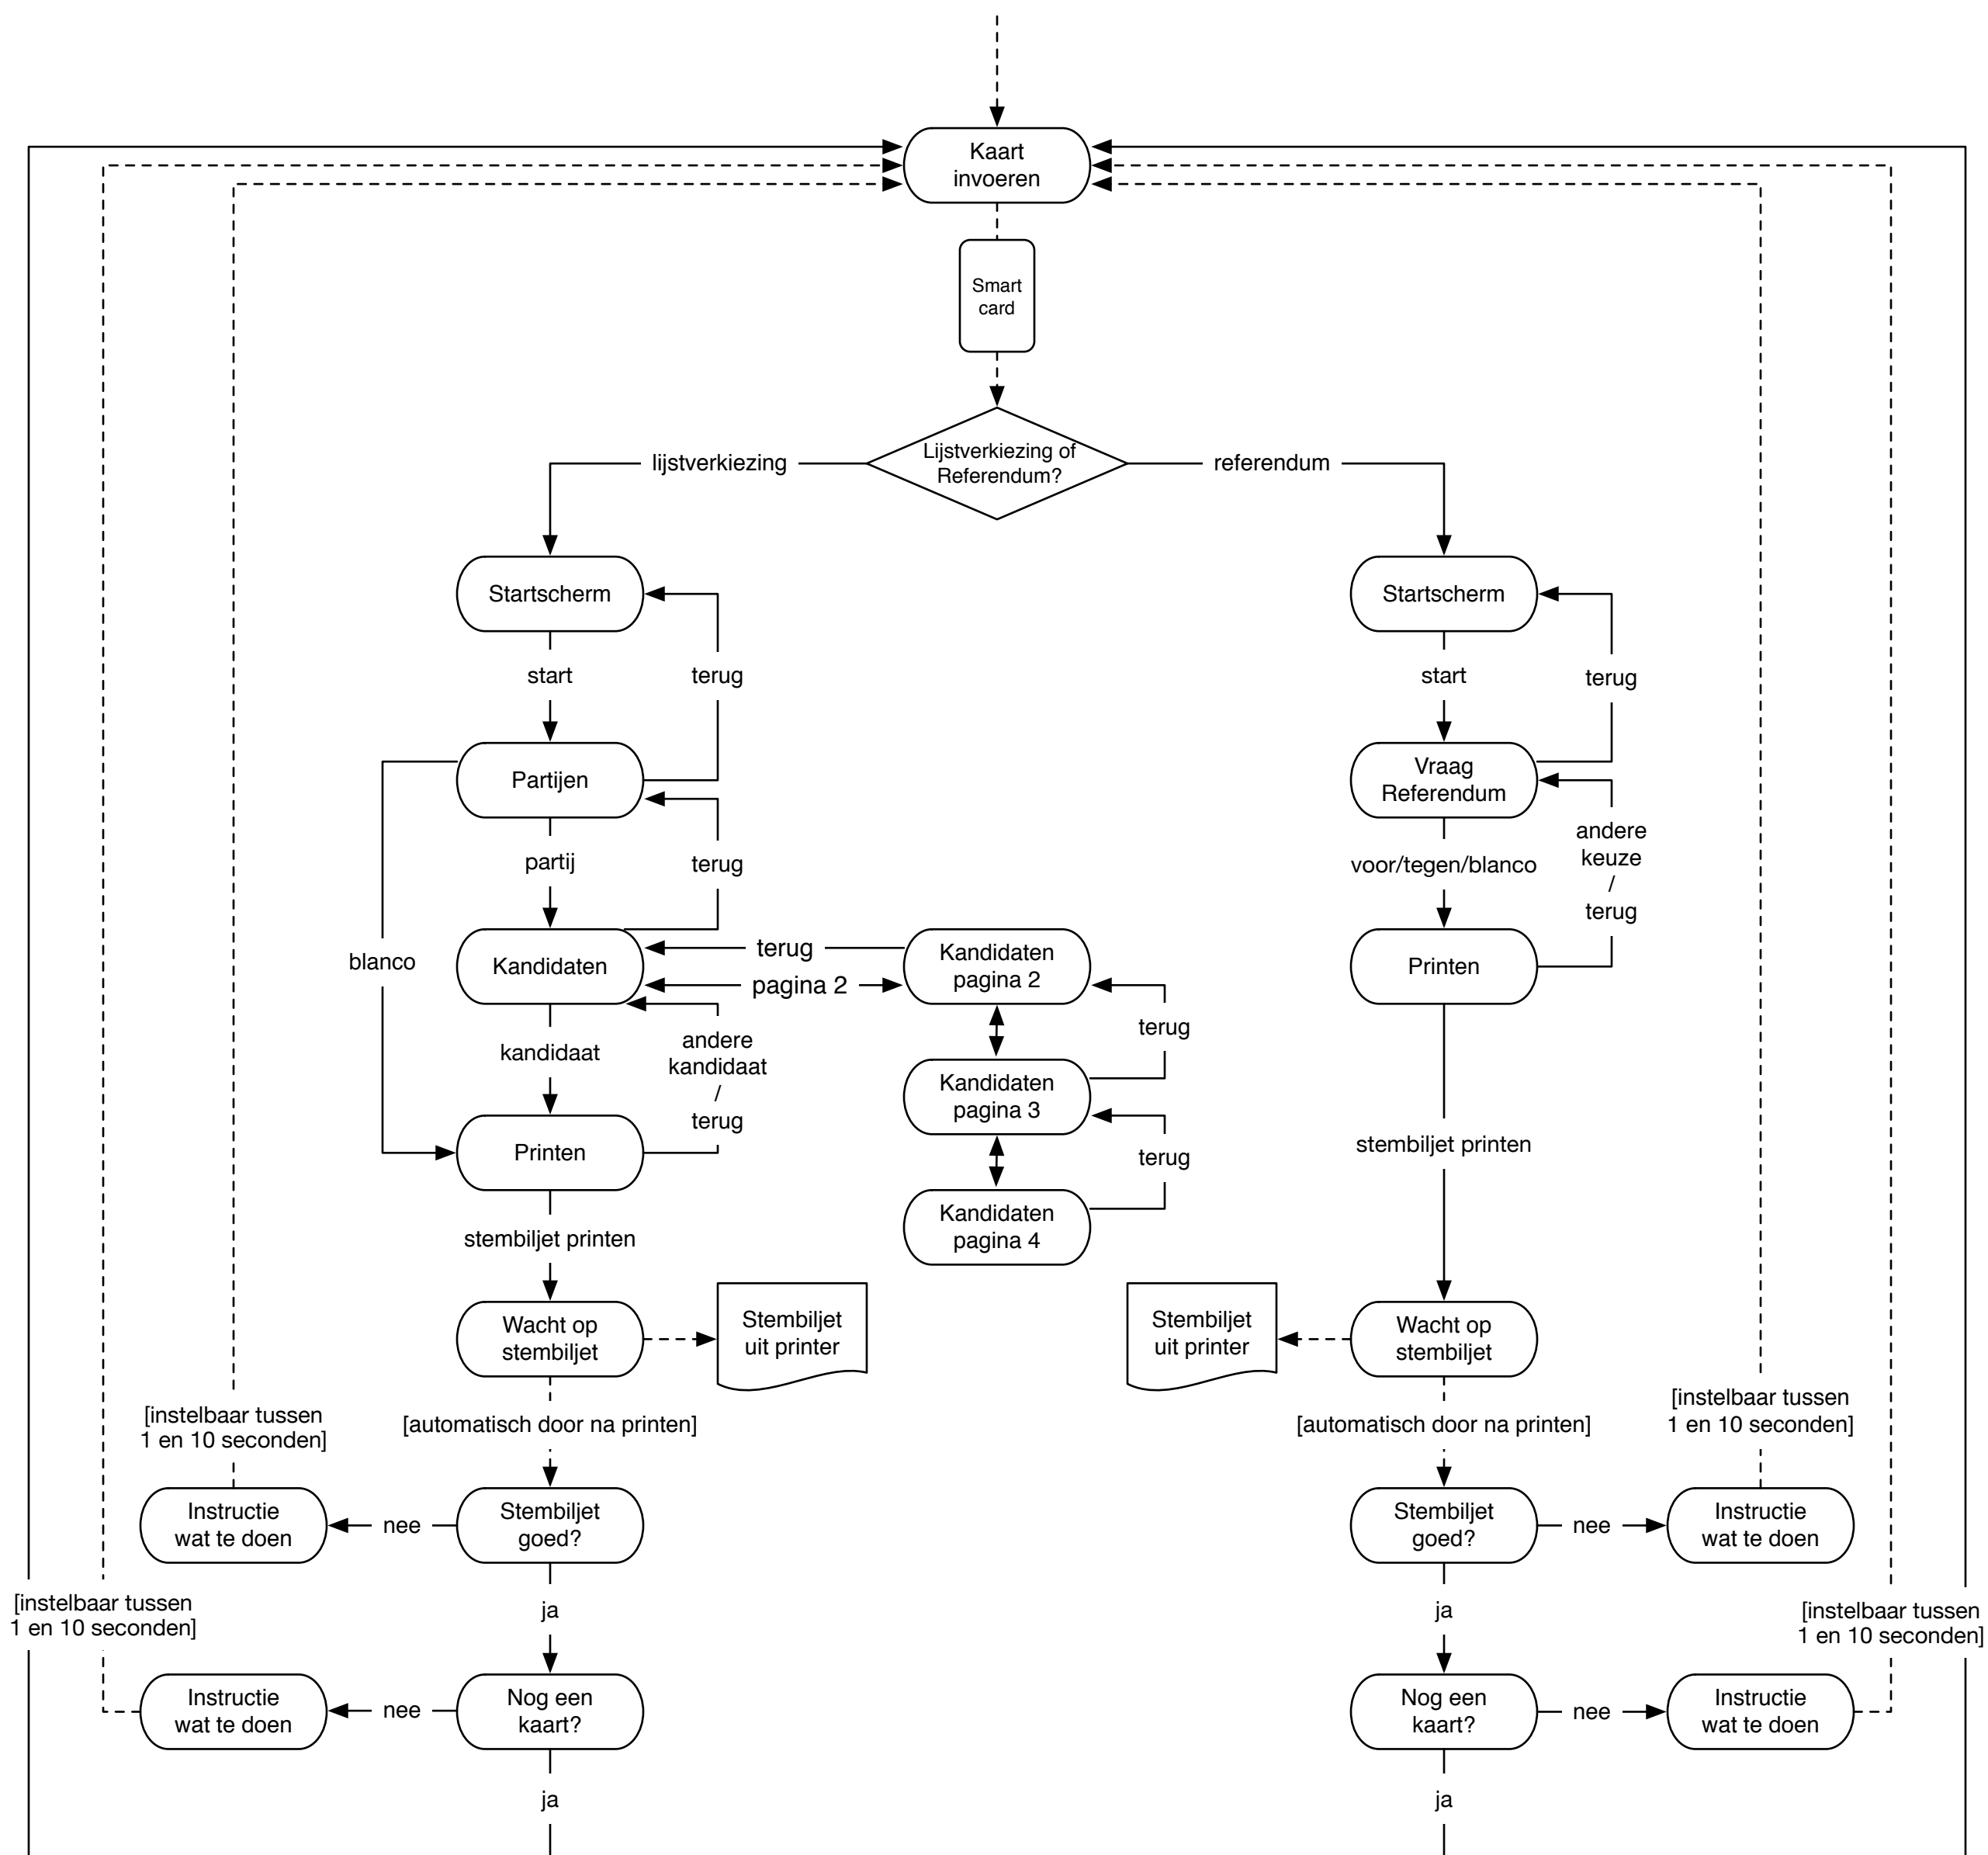

# Keuzeprocess Stemprinter 2016

V18  
19 januari 2016

- actie door gebruiker van het systeem
- - - actie door stemprinter
- scherm
- bevestiging in voorgaand scherm
- ▭ stembiljet
- ◇ keuze door de stemprinter