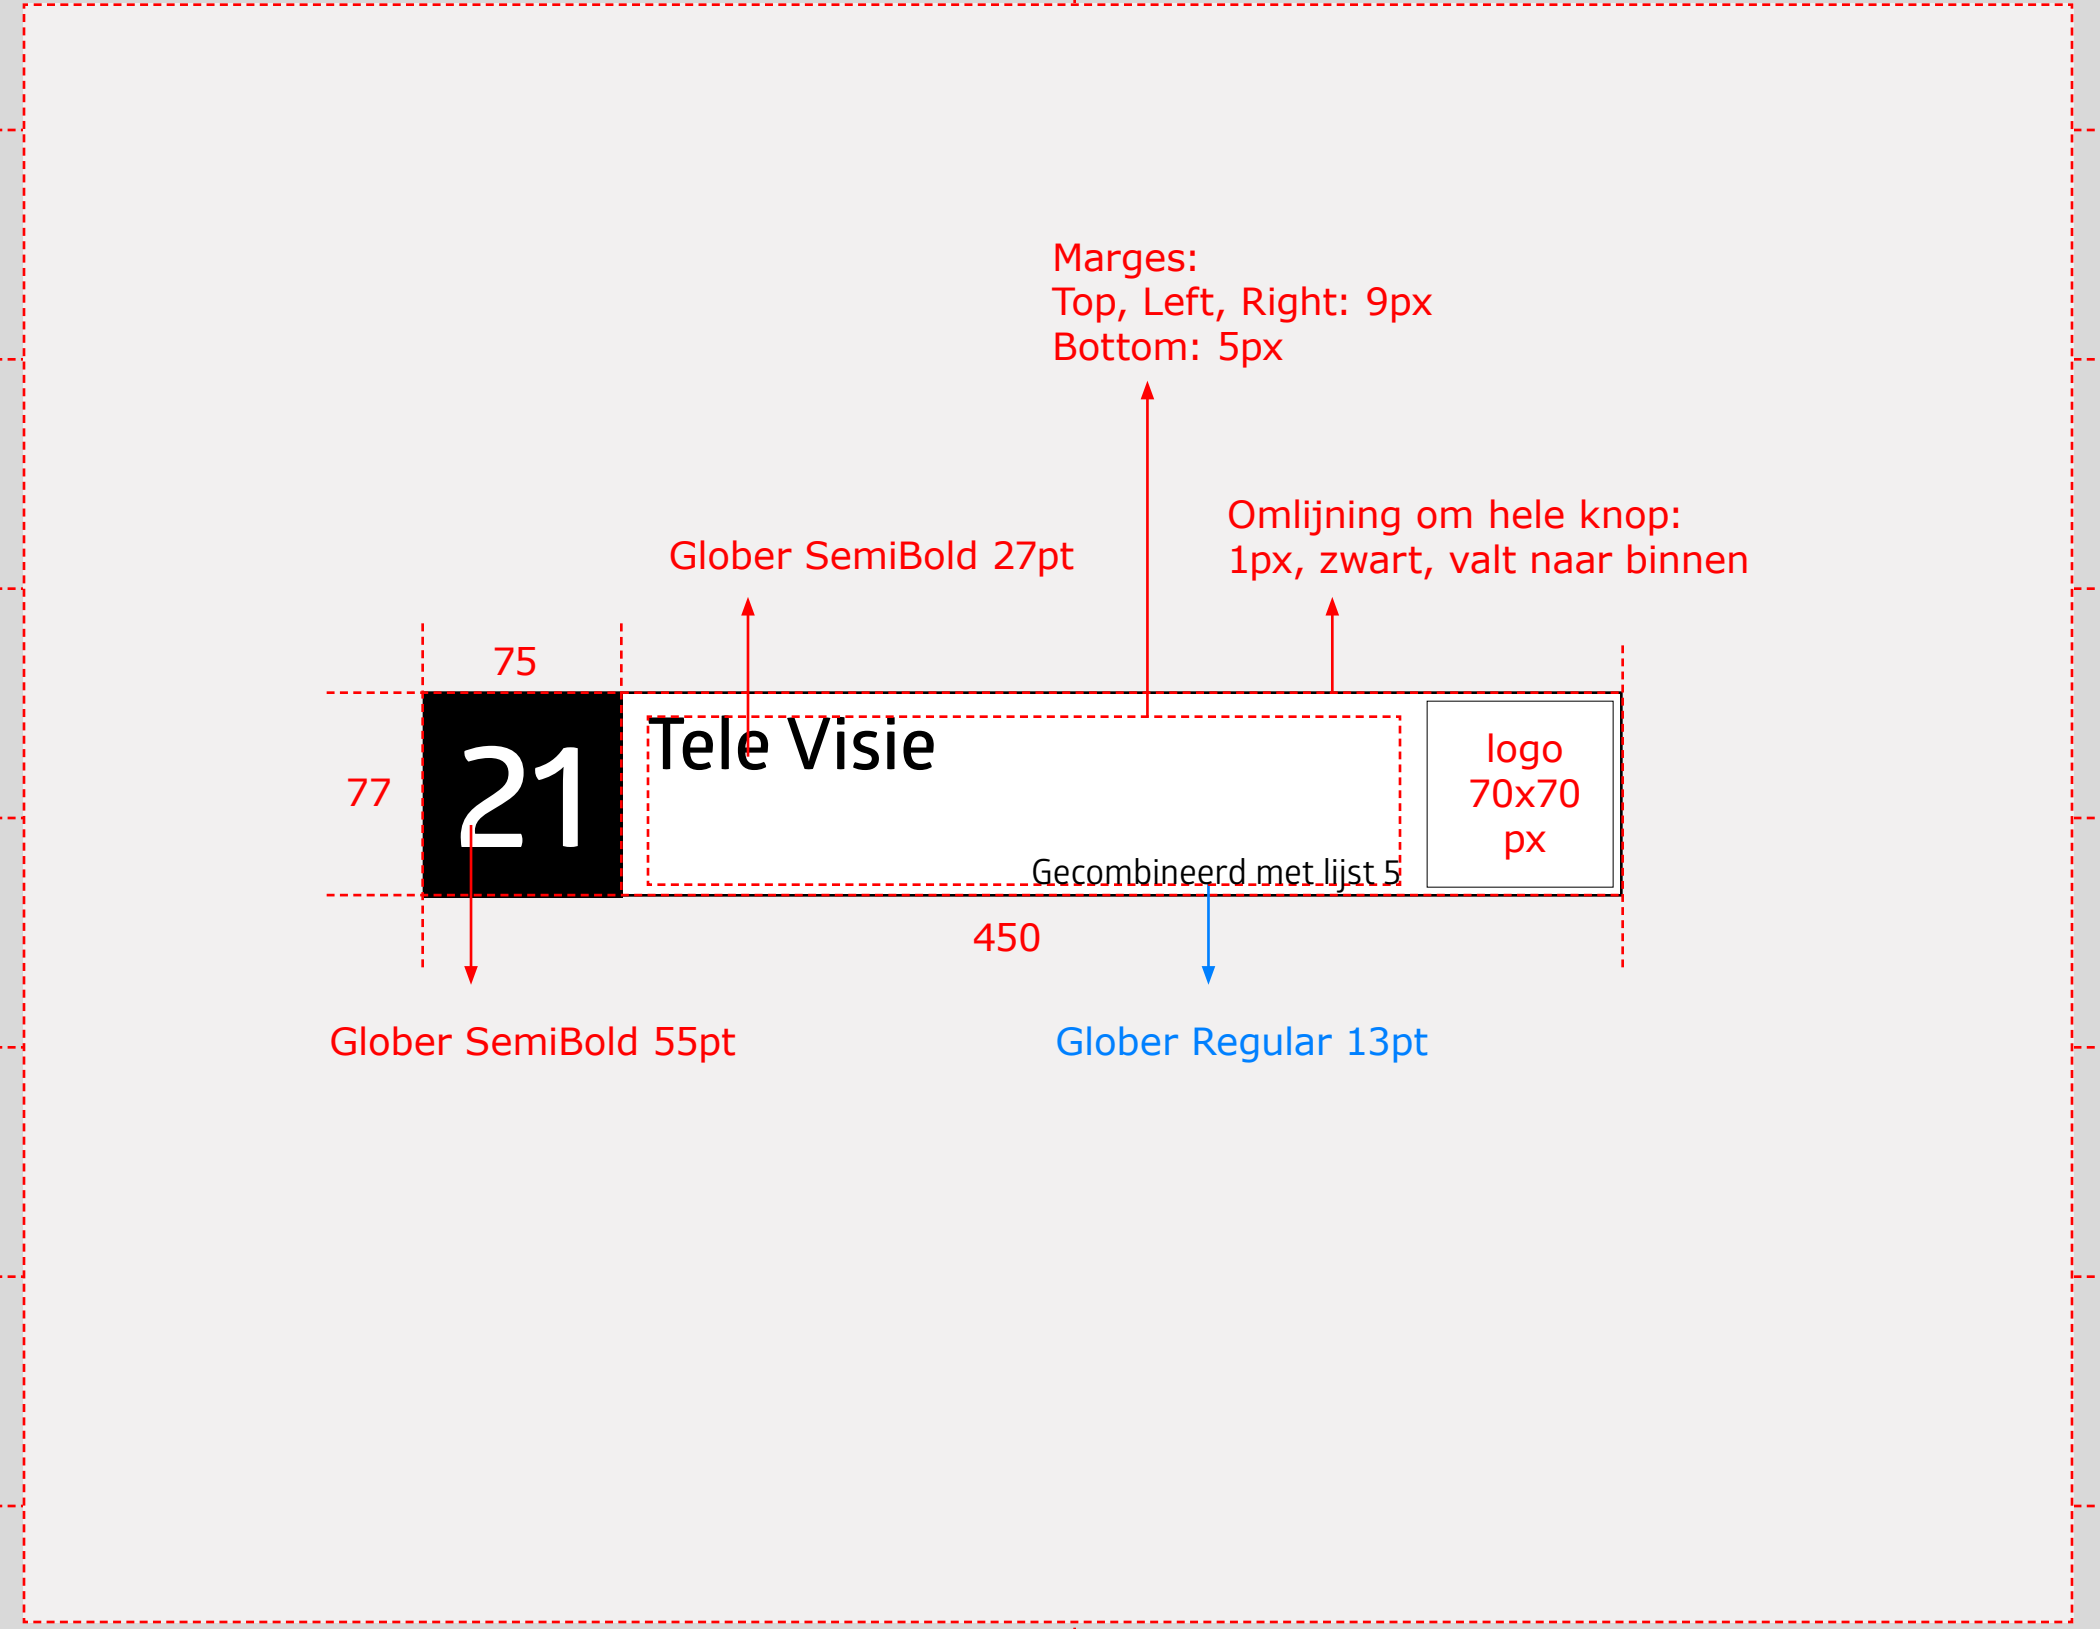

16 Lijst 900 

17 De Partij voor Vindingrijken 

18 Lijst Universalisme 

19 Insectenpartij 

20 Fietspartij 

21 Tele Visie 

Blanco

Zolang een knop wordt ingedrukt  
verschijnt er een semi-transparant  
zwart vlak (30% zwart) over de knop.  
Dit geldt voor alle knoppen.