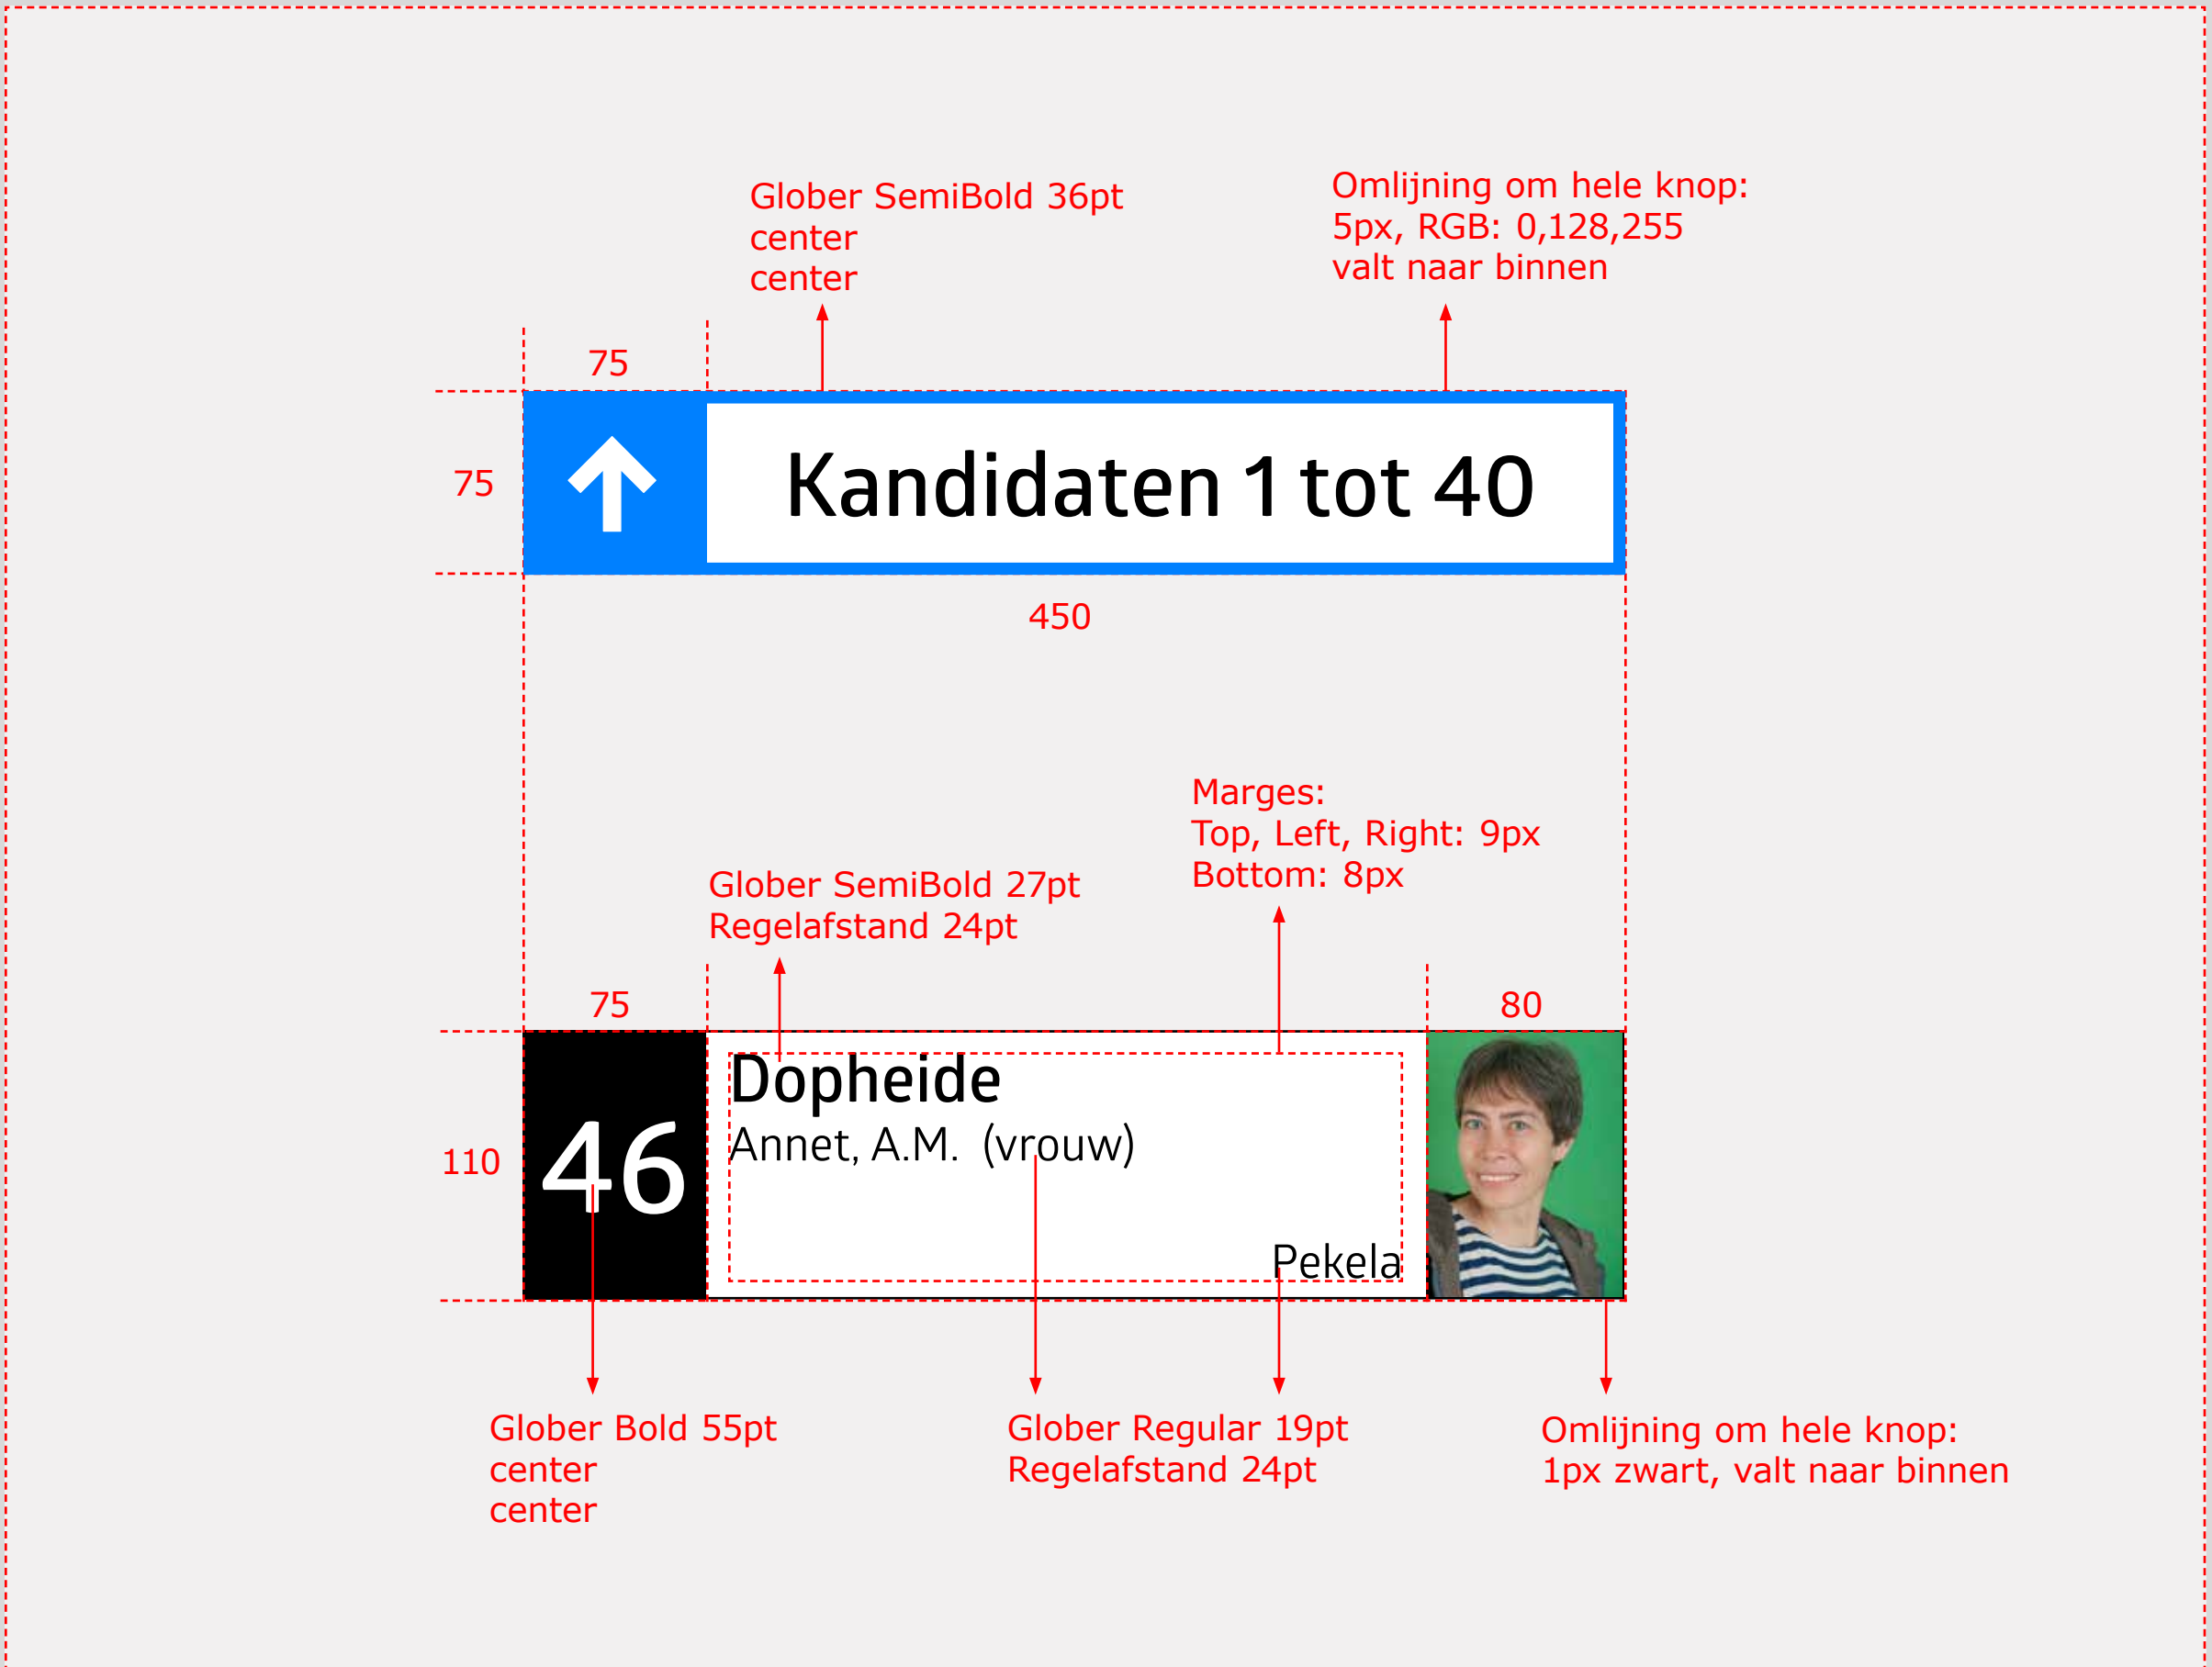

**48** **Anjer**  
Felicia, F. (vrouw)  
Amsterdam 

**49** **Gerbera**  
Daan, D.K. (man)  
Haarlem 

x 260  
y 200  
b 1400  
h 550

y 332  
x center

**Partij 3 Europese Weermannen** 

Gecombineerd met lijst 5