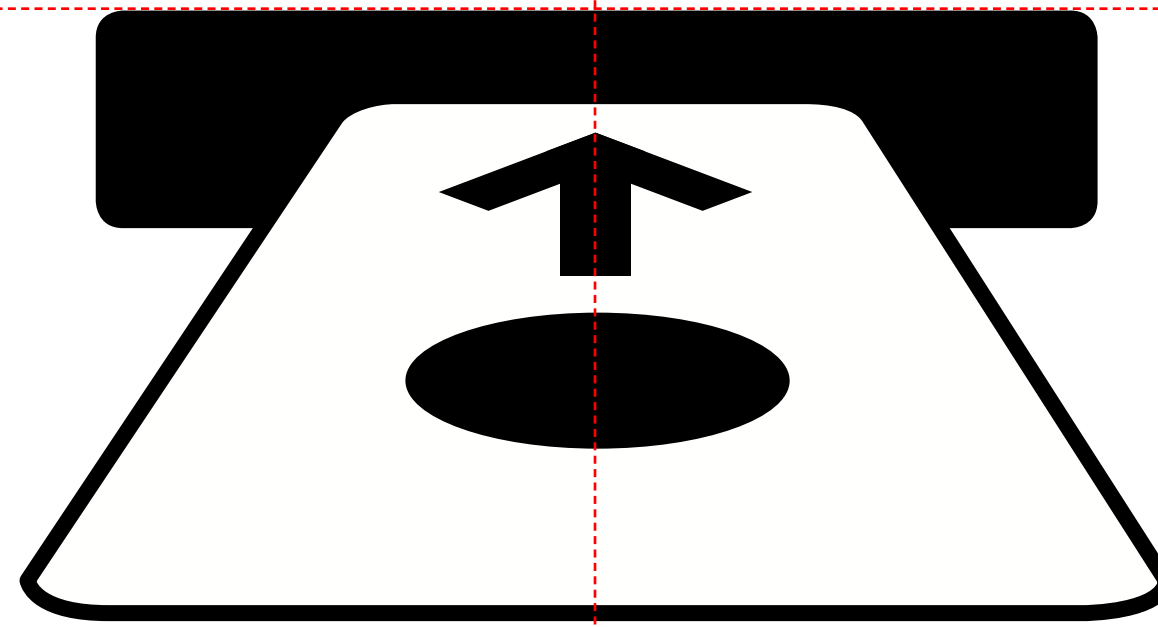

Achtergrondkleur
RGB: 217,217,217

x 260
y 200
b 1400
h 680

y 380
gecentreerd
Glober SemiBold 58 pt

Voer een kaart in

y 580
gecentreerd