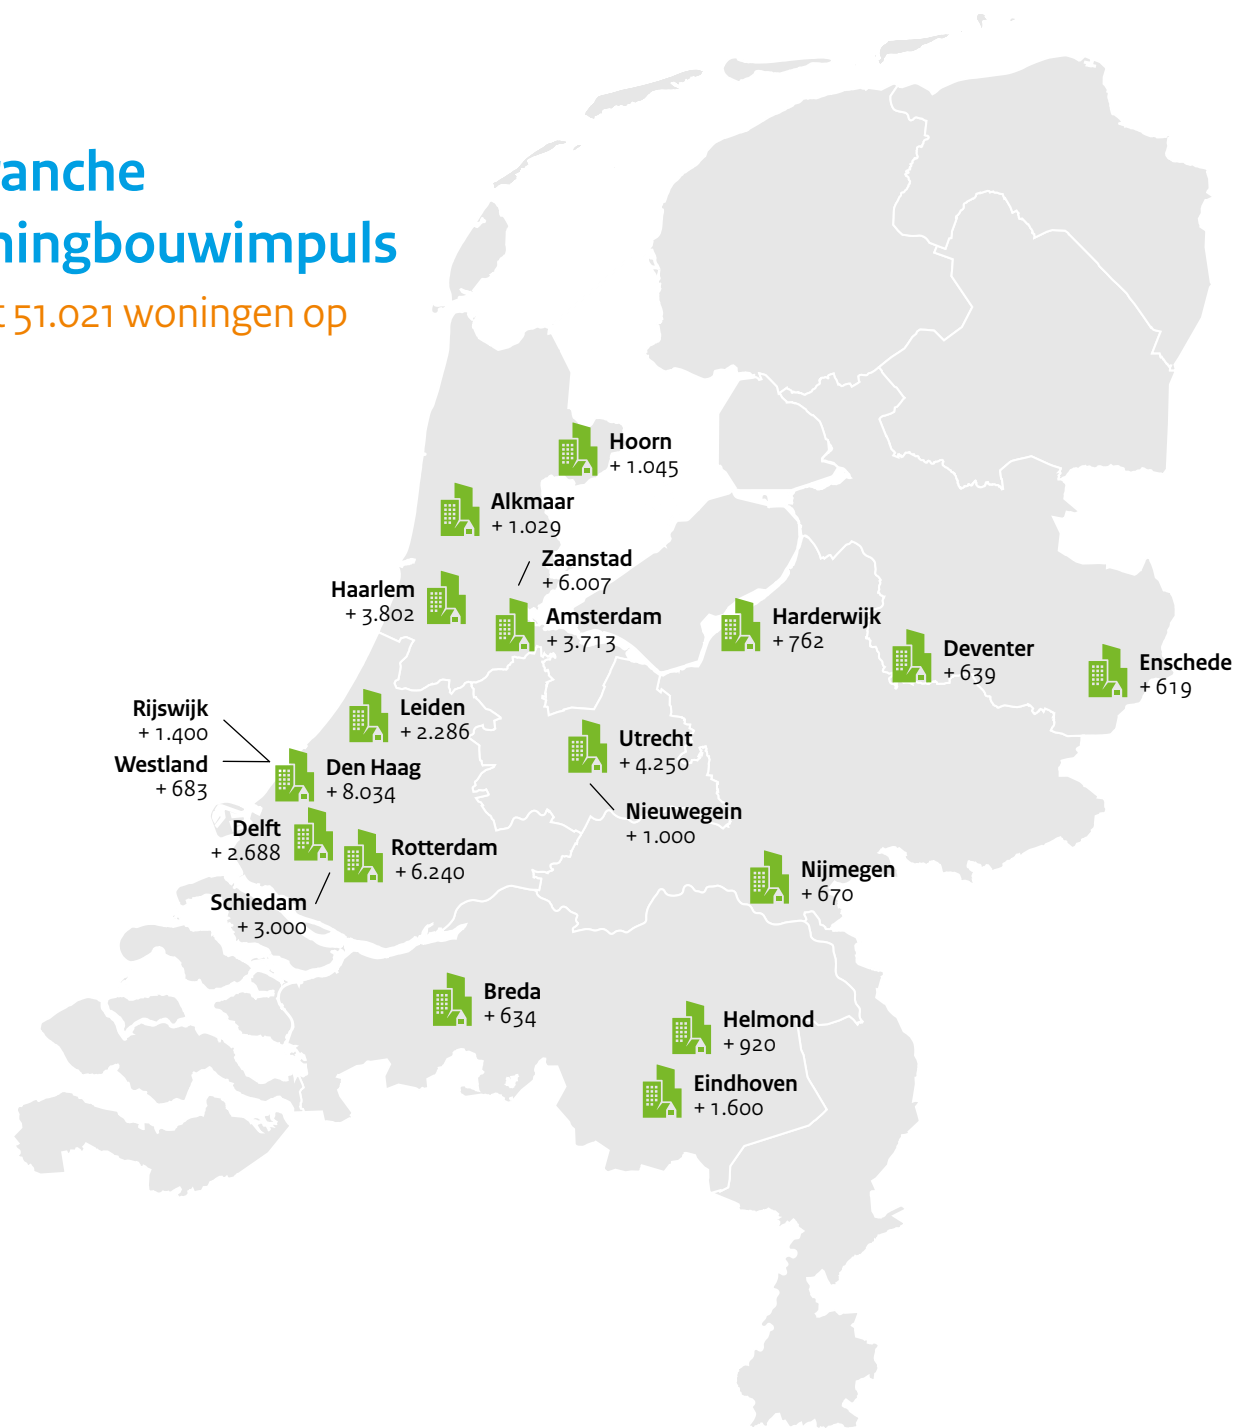

1^e Tranche

Woningbouwimpuls

Levert 51.021 woningen op

Gemeenten	Woningen
Alkmaar – Overstad	1.029
Amsterdam – Sloterdijk I Zuid	3.713
Breda – Havenkwartier: De Strip	634
Delft – Schieoevers: Het Kabeldistrict	2.688
Den Haag	8.034
A. Dreven/Gaarden/Zichten	
B. De Haagse Asfaltcentrale	
C. HS kwartier	
Deventer – Centrumschil	639
Eindhoven	1.600
A. Buurtschap Te Veld – Castiliëlaan	
B. Westveld Emmasingelkwadrant	
Enschede – Centrumkwadraat	619
Haarlem – Europaweg	3.802
Harderwijk – Harderweid	762
Helmond – Centrum Noord	920

Gemeenten	Woningen
Hoorn – Poort van Hoorn	1.045
Leiden	2.286
A. Lammenschansstrip	
B. Werninkerrein	
Nieuwegein – Mooi Rijnhuizen	1.000
Nijmegen – Stationsgebied	670
Rijswijk – In de Bogaard	1.400
Rotterdam	6.240
A. Feyenoord City	
B. Noordrand Zuiderpark	
Schiedam – Schieveste	3.000
Utrecht – Merwedekanaalzone deelgebied 5	4.250
Westland – ONW Waelpolder	683
Zaanstad	6.007
A. Kogerveldwijk	
B. Zaandam Centrum	