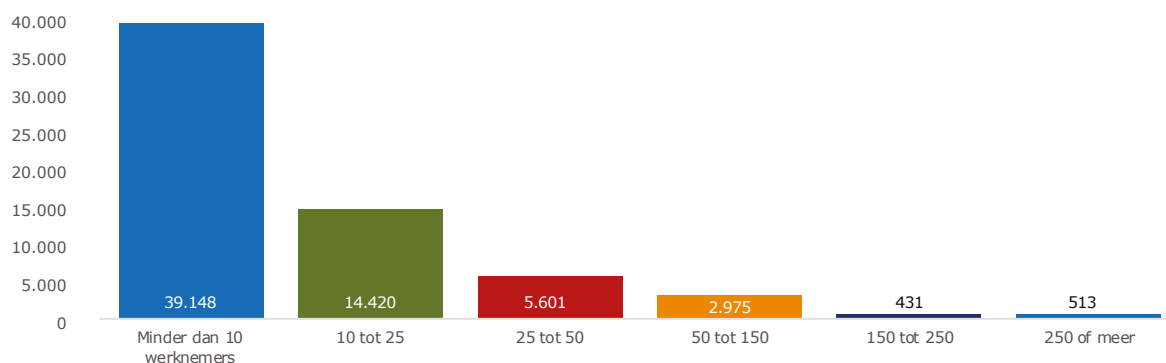

Toekenningen naar aantal werknemers per werkgever

Toekenningen en hoogte voorschotten naar bedrijfsgrootte

Aantal medewerkers	Hoogte voorschot 1ste betaling	Aantal toekenningen 1ste betaling
< 10	283.093.605	39.148
10-25	365.216.283	14.420
26-50	313.453.692	5.601
51-150	404.394.374	2.975
151-250	136.678.905	431
251 of meer	633.958.540	513
Totaal	2.136.795.399	Totaal 63.088

Toekenningen naar arbeidsmarktregio

Aantal toekenningen	Arbeidsmarktregio	Aantal toekenningen	Arbeidsmarktregio
9.203	Groot Amsterdam	1.236	Midden-Gelderland
4.761	Rijnmond	1.137	FoodValley
3.423	Midden-Utrecht	1.122	Achterhoek
2.958	Haaglanden	1.069	Gooi en Vechtstreek
2.525	Noordoost-Brabant	1.065	Noord-Limburg
2.513	West-Brabant	1.059	Zeeland
2.213	Zuidoost-Brabant	1.052	Zaanstreek Waterland
2.173	Twente	1.049	Flevoland
2.093	Stedendriehoek en Noordwest Veluwe	1.029	Zuid-Holland Centraal
1.950	Noord-Holland Noord	1.020	Midden-Limburg
1.934	Zuid-Limburg	983	Rijk van Nijmegen
1.805	Holland Rijnland	970	Drechtsteden
1.767	Groningen	868	Rivierenland
1.762	Friesland	862	Helmond-De Peel
1.721	Midden-Brabant	710	Drenthe
1.519	Regio Zwolle	528	Midden-Holland
1.293	Amersfoort	386	Gorinchem
1.250	Zuid-Kennemerland en IJmond	80	Onbekend
Totaal		63.088