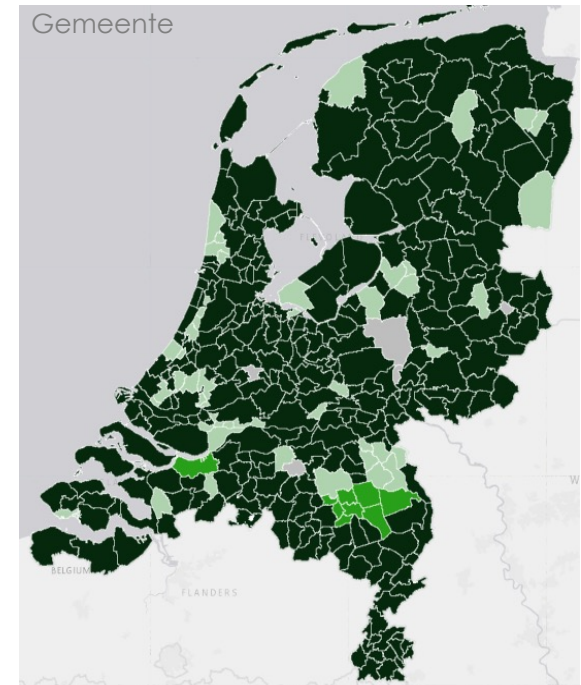

# Aanmelding, Aansluiting, Ontvangst & Publicatie

Voortgangsoverzicht  
November 2021

# 1. Het kunnen ontvangen van een aanvraag of melding

	Aangemeld		Aangesloten		Ontvangen	
	Deze maand	Toename	Deze maand	Toename	Deze maand	Toename
Rijk (n=10)	8	-	7	-	7	-
Provincie (n=12)	10	-	10	-	7	-
Waterschap (n=21)	21	+1	19	+1	18	+1
Gemeente (n=352)	347	+6	297	+25	288	+19