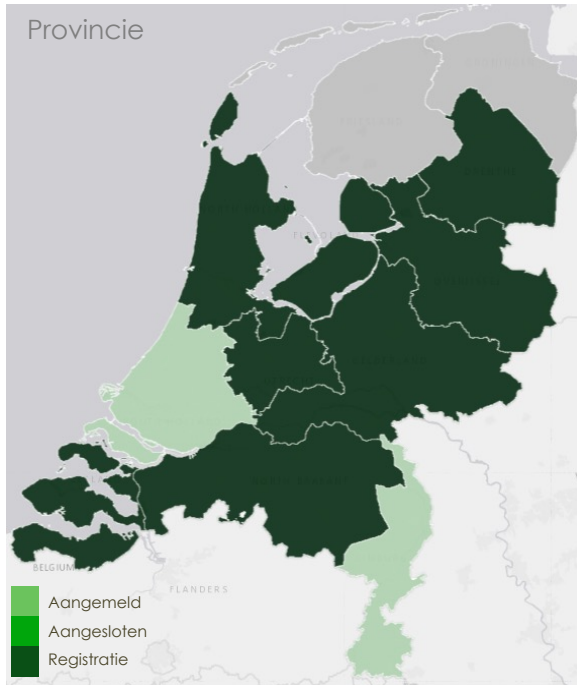

3. Het kunnen registreren van vragenbomen

	Aangemeld		Aangesloten		Registratie	
	Deze maand	Toename	Deze maand	Toename	Deze maand	Toename
Rijk (n=7)	0	-4	-	-	-	-
Provincie (n=12)	10	-	8	-1	8	-1
Waterschap (n=21)	20	-	19	-	19	-
Gemeente (n=352)	325	-	283	+12	283	+12

Aansluiting: Er is een correct werkende beveiligde technische verbinding tussen het DSO (Digitaal Stelsel Omgevingswet) en de ICT-omgeving van de overheidsorganisatie gelegd.

Registratie: Een aangesloten overheidsorganisatie heeft met toepasbare regels vragenbomen voor het Omgevingsloket geregistreerd.