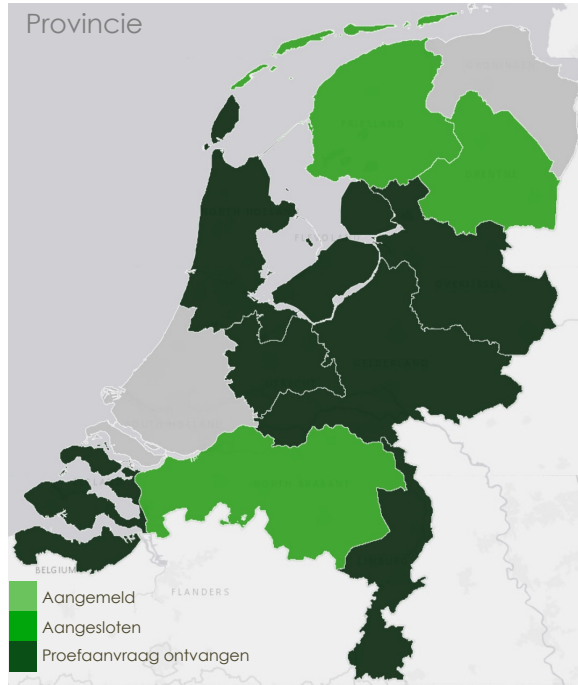

# Aanmelding, Aansluiting, Ontvangst & Publicatie

Voortgangsoverzicht  
November 2021

# 1. Het kunnen ontvangen van een aanvraag of melding

	Aangemeld		Aangesloten		Ontvangen	
	Deze maand	Toename	Deze maand	Toename	Deze maand	Toename
Rijk (n=10)	8	-	7	-	7	-
Provincie (n=12)	10	-	10	-	7	-
Waterschap (n=21)	21	+1	19	+1	18	+1
Gemeente (n=352)	347	+6	297	+25	288	+19