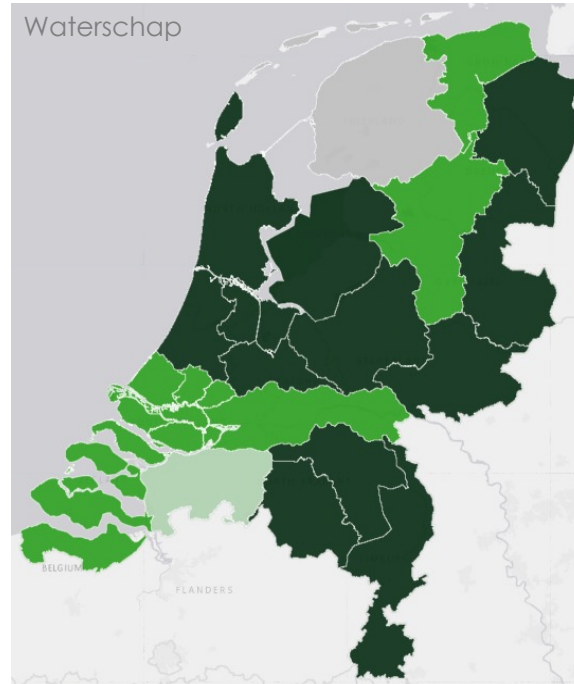

2. Het kunnen publiceren van omgevingswetbesluiten

	Aangemeld		Aangesloten		Publicatie	
	Deze maand	Toename	Deze maand	Toename	Deze maand	Toename
Rijk (n=6)	6	-	6	-	6	-
Provincie (n=12)	12	-	12	-	9	+3
Waterschap (n=21)	20	+1	19	+1	12	+6
Gemeente (n=352)	334	+9	304	+19	78	+26

Aansluiting: Er is een correct werkende beveiligde technische verbinding tussen het DSO (Digitaal Stelsel Omgevingswet) en de ICT-omgeving van de overheidsorganisatie gelegd.

Publicatie: Een aangesloten overheidsorganisatie heeft een omgevingswetbesluit gepubliceerd in de Landelijke voorziening bekendmaken en beschikbaar stellen (LVBB)