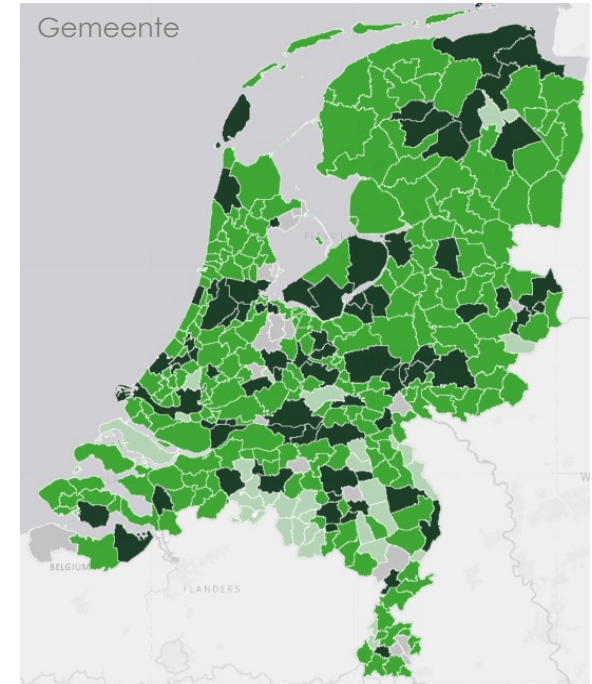

2. Het kunnen publiceren van omgevingswetbesluiten

	Aangemeld		Aangesloten		Publicatie	
	Deze maand	Toename	Deze maand	Toename	Deze maand	Toename
Rijk (n=6)	6	-	6	-	6	-
Provincie (n=12)	12	-	12	-	9	+3
Waterschap (n=21)	20	+1	19	+1	12	+6
Gemeente (n=352)	334	+9	304	+19	78	+26

Aansluiting: Er is een correct werkende beveiligde technische verbinding tussen het DSO (Digitaal Stelsel Omgevingswet) en de ICT-omgeving van de overheidsorganisatie gelegd.

Publicatie: Een aangesloten overheidsorganisatie heeft een omgevingswetbesluit gepubliceerd in de Landelijke voorziening bekendmaken en beschikbaar stellen (LVBB)