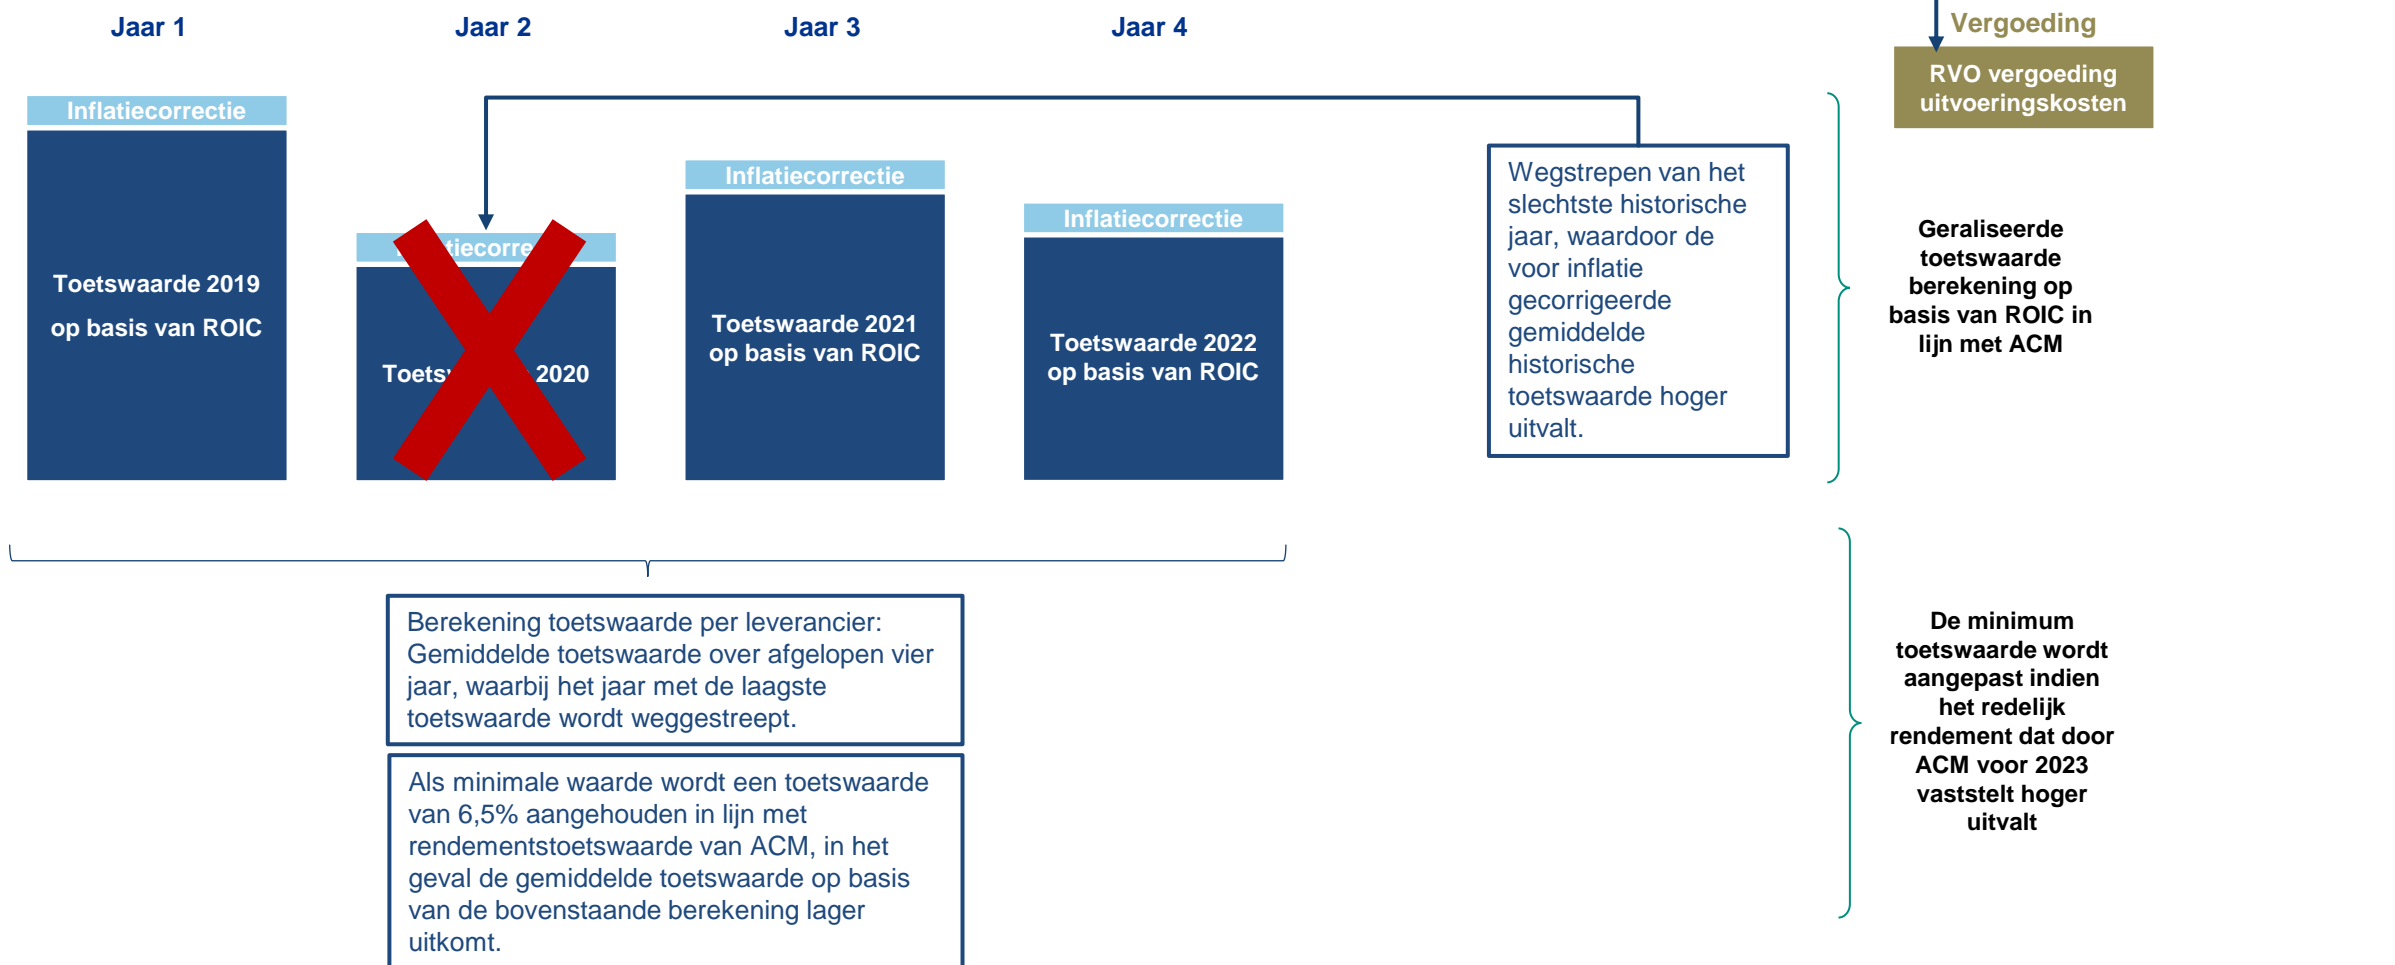

Bepaling gerealiseerde toetswaarde energieleverancier warmtenet, ter voorkoming overcompensatie

Aan dit document kunnen geen rechten ontleend worden